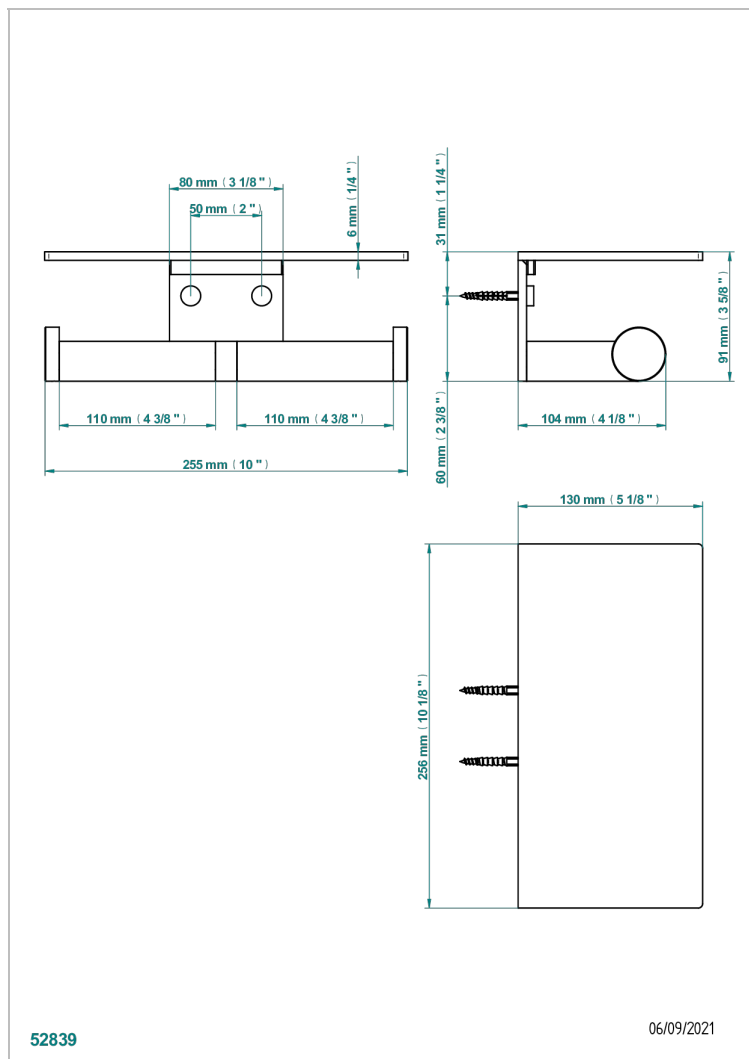

BEYOND CRYSTAL - CRISTAL CLAIR

U6F-540D

Double distributeur papier rouleau avec couvercle

THG[®]
PARIS

52839

06/09/2021

CARACTÉRISTIQUES

- Beyond Crystal - Cristal clair
- Double distributeur papier rouleau avec couvercle