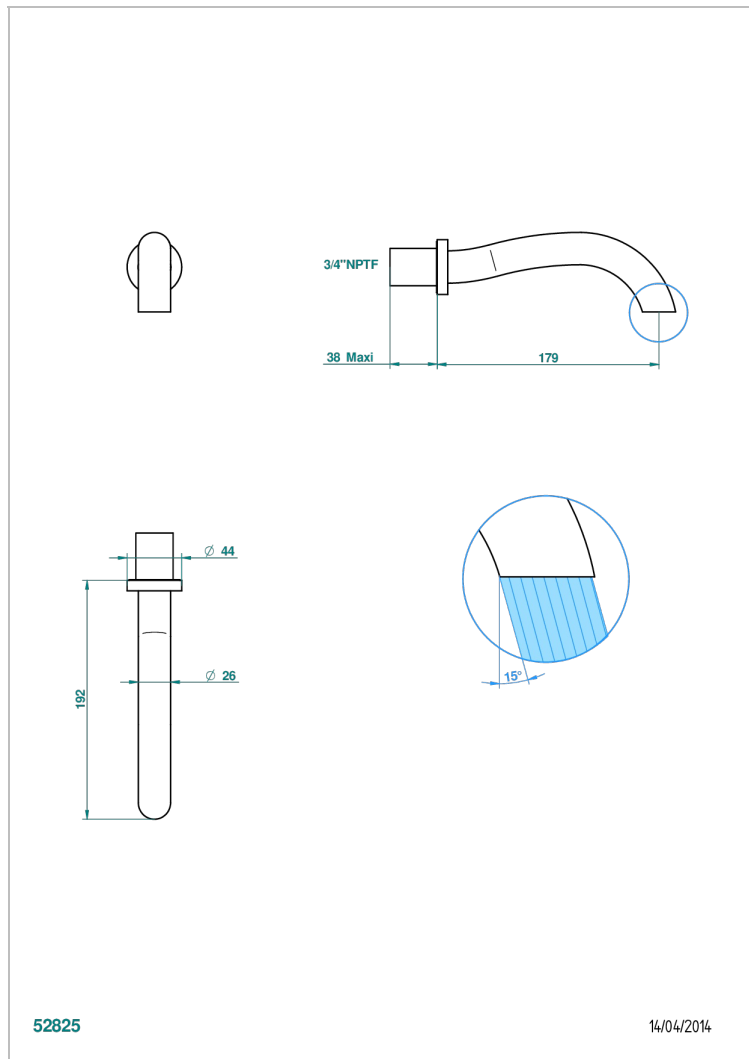

# BEYOND CRYSTAL - CRISTAL COULEUR CHAMPAGNE

THG<sup>®</sup>  
PARIS

U6J-22G/US

Bec de bain mural goliath, standard américain