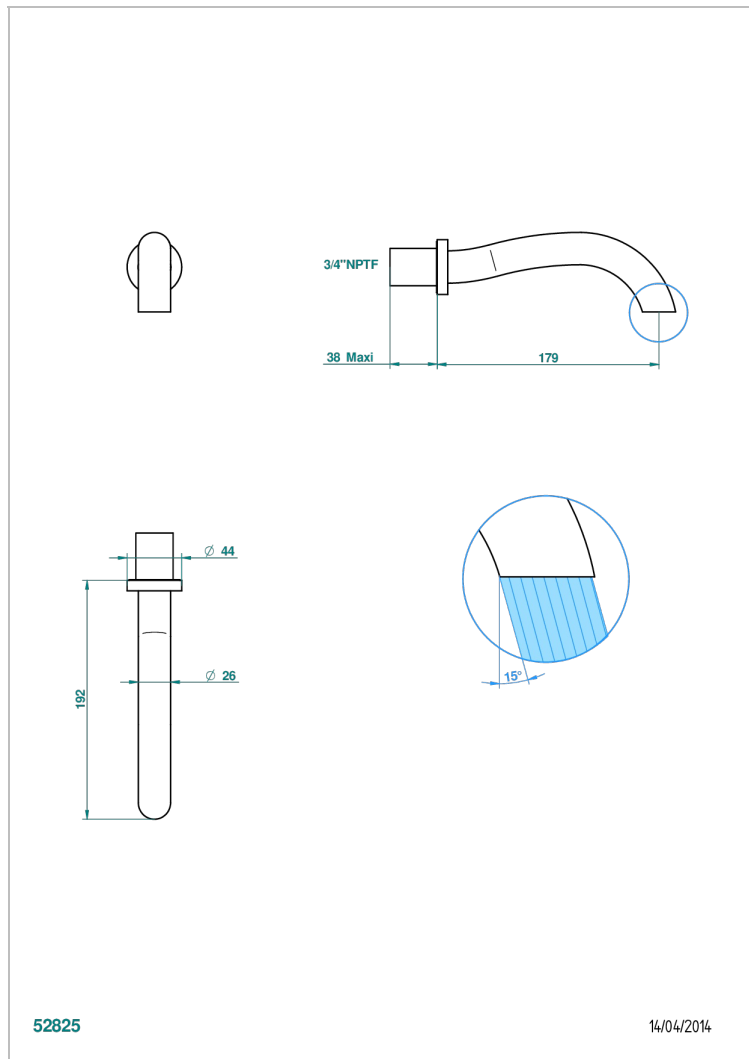

BEYOND CRYSTAL - CRISTAL DE COLOR CHAMPAN

THG[®]
PARIS

U6J-22G/US

Bath spout, wall mounted

CARACTERÍSTICAS

- ASME : ASME A112.18.1-2011/CSA B125.1-11

ESTÁNDAR

ACABADOS DISPONIBLES

Cerámica negra mate - D30
Cromo - A02
Cromo / dorado - G02
Cromo mate - C02
Dorado - F01
Dorado mate - F07

Dorado pálido - F30
Dorado pálido mate (sin barniz) - F31
Níquel viejo - H28
Pvd blush - H62
Pvd blush mate - H60
Pvd color latón - H49

Pvd color latón mate - H50
Pvd color níquel - H55
Pvd color níquel mate - H56
Pvd color oro - H52
Pvd color oro mate - H53
Pvd grafito - H64

Pvd grafito mate - H65
Pvd marrón bronce - F33
Pvd marrón bronce mate - F34
Pvd umber - H66
Pvd umber mate - H67