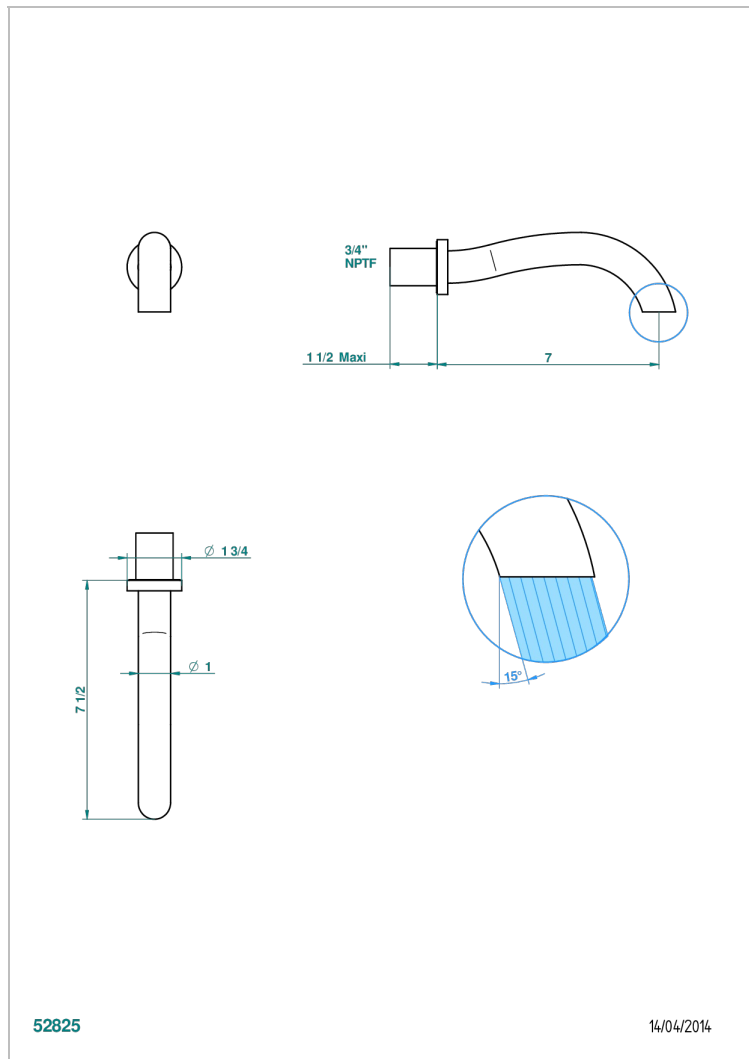

# BEYOND CRYSTAL - CRISTAL COULEUR CHAMPAGNE

THG  
PARIS

U6J-22G/US

Bec de bain mural goliath, standard américain