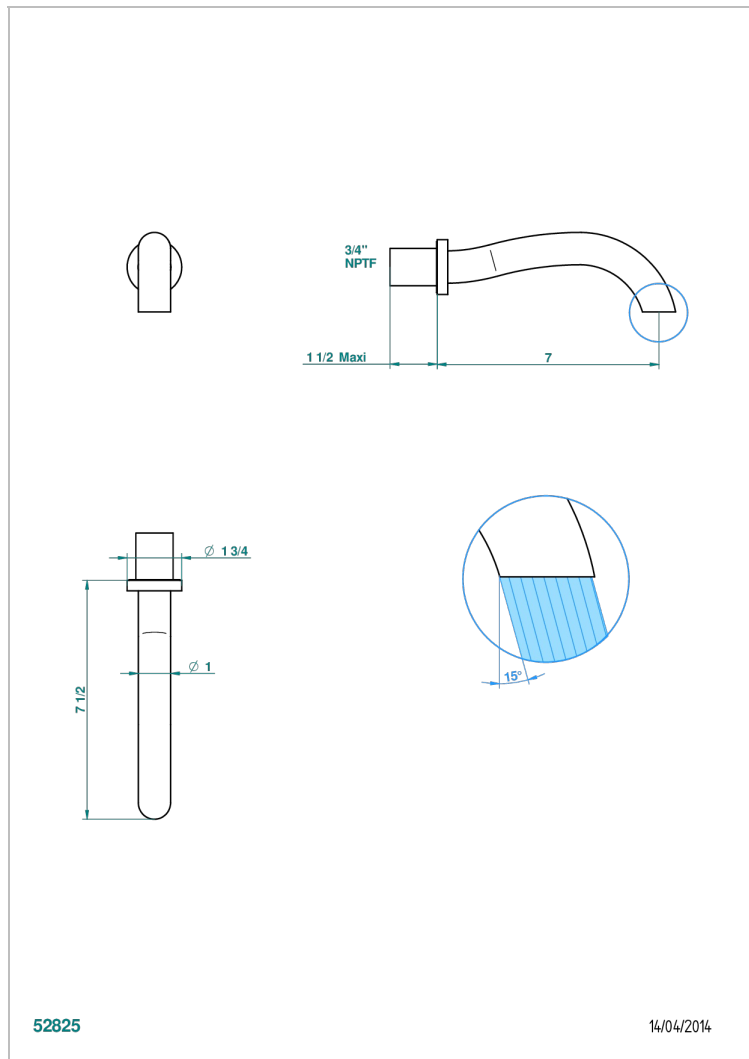

BEYOND CRYSTAL - CRISTAL DE COLOR CHAMPAN

THG[®]
PARIS

U6J-22G/US

Bath spout, wall mounted

CARACTERÍSTICAS

- ASME : ASME A112.18.1-2011/CSA B125.1-11

ESTÁNDAR

ACABADOS DISPONIBLES

Cerámica negra mate - D30
Cromo - A02
Cromo / dorado - G02
Cromo mate - C02
Dorado - F01
Dorado mate - F07

Dorado pálido - F30
Dorado pálido mate (sin barniz) - F31
Níquel viejo - H28
Pvd blush - H62
Pvd blush mate - H60
Pvd color latón - H49