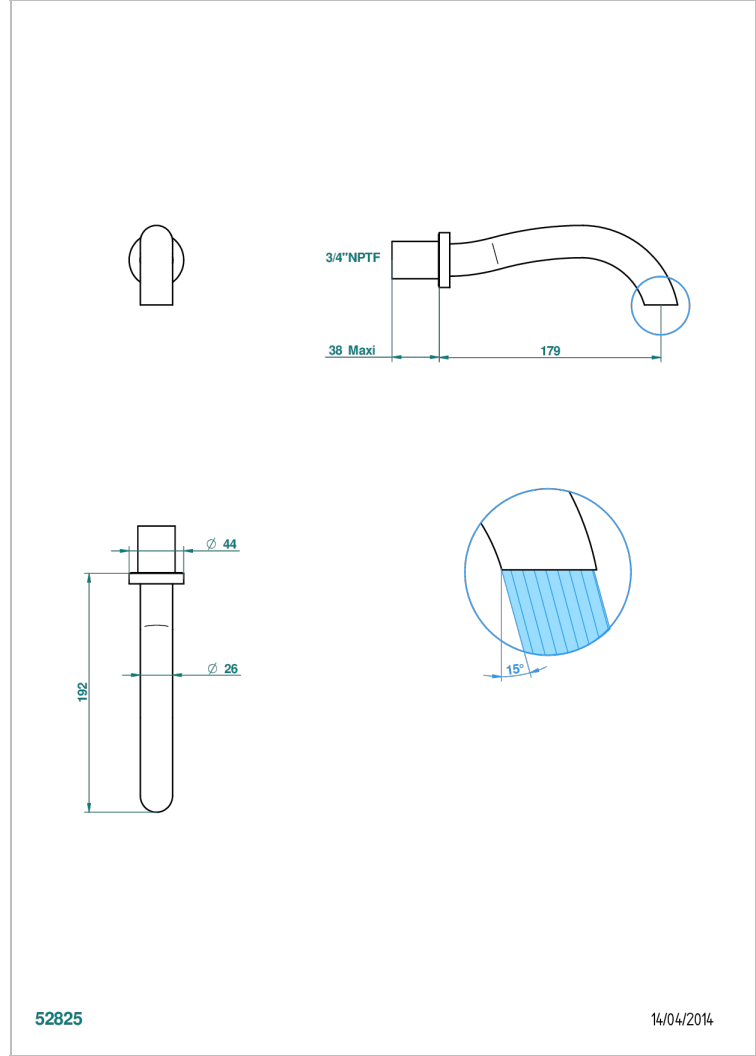

BEYOND CRYSTAL - CRISTAL CLAIR

U6F-22G/US

Bec de bain mural goliath, standard américain

THG[®]
PARIS

CARACTÉRISTIQUES

- ASME : ASME A112.18.1-2011/CSA B125.1-11

CERTIFICATIONS

FINITIONS DISPONIBLES