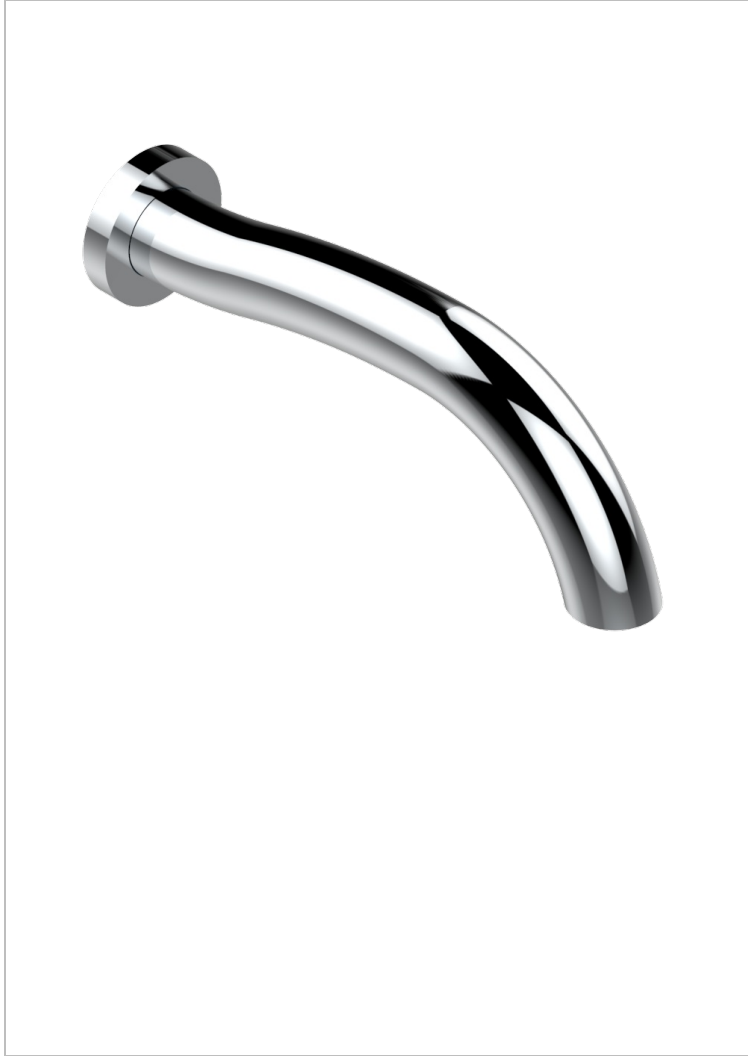

BEYOND CRYSTAL - CRISTAL CLAIR

U6F-22G/US

Bec de bain mural goliath, standard américain

THG[®]
PARIS

CARACTÉRISTIQUES

- ASME : ASME A112.18.1-2011/CSA B125.1-11

CERTIFICATIONS

FINITIONS DISPONIBLES

Chromé - A02
Chromé / doré - G02
Chromé mat - C02
Doré brillant - F01
Doré mat - F07
Noir mat céramique - D30

Or pâle - F30
Or pâle mat - F31
Pvd blush - H62
Pvd blush mat - H60
Pvd couleur bronze brown - F33
Pvd couleur bronze brown - mat - F34