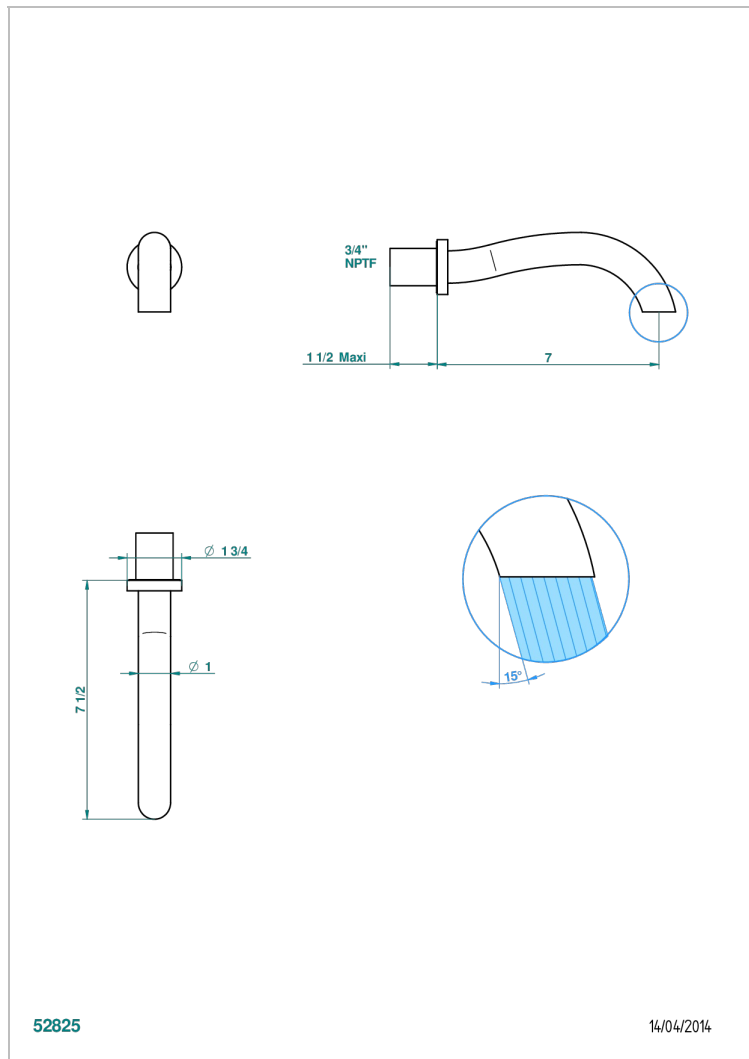

# BEYOND CRYSTAL - CRISTAL CLAIR

U6F-22G/US

Bec de bain mural goliath, standard américain

THG<sup>®</sup>  
PARIS