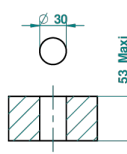

Avec Rosace

52822

Sans Rosace