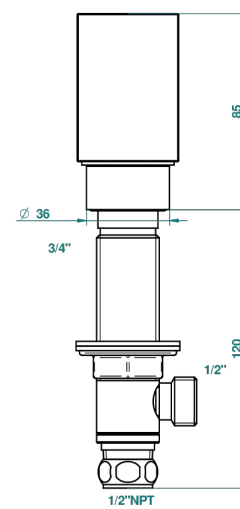

52822

Sans Rosace