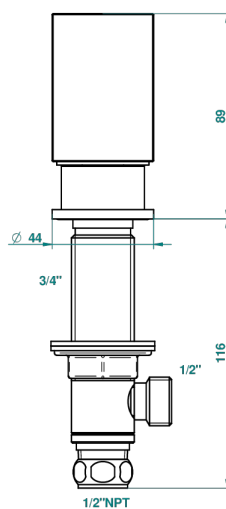

Avec Rosace