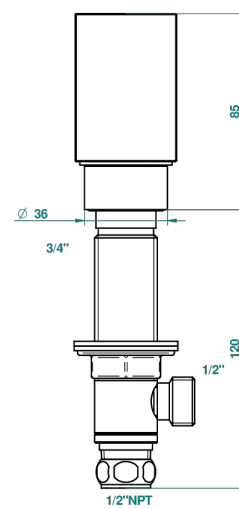

52822

Sans Rosace