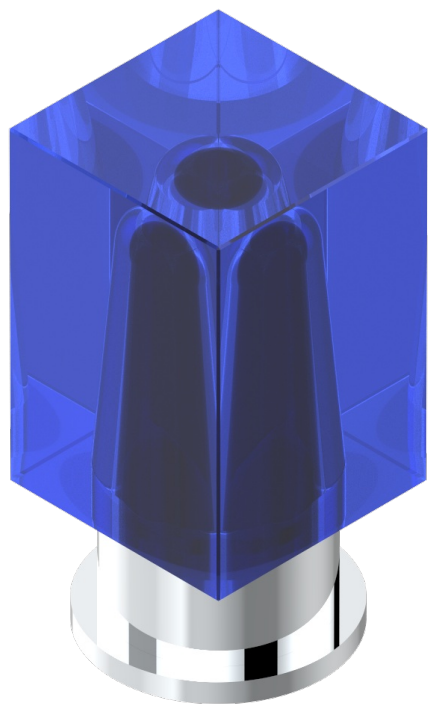

BEYOND CRYSTAL - AZUL CRISTAL

U6K-35/US

Côté sur gorge 1/2", standard américain

THG®
PARIS