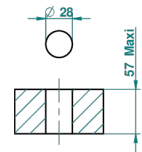

14/04/2014

CHARACTERISTIC

- Beyond Crystal - Blue crystal
- 1/2" deck valve with trim for lavatory

AVAILABLE FINITIONS

Black ceram - D30
Blush PVD - H62
Brass color PVD - H49
Brown bronze color PVD - F33
Chrome polished - A02
Chrome polished / gold polished - G02

Gold color PVD - H52
Gold mat - F07
Gold polished - F01
Graphite PVD - H64
Matt Umber PVD - H67
Matt blush PVD - H60

Matt brass color PVD - H50
Matt brown bronze color PVD - F34
Matt chrome (American satin) - C02
Matt gold color PVD - H53
Matt graphite PVD - H65
Matt nickel color PVD - H56

Nickel antique / Sovereign - H28
Nickel color PVD - H55
Soft gold - F30
Soft matt gold - F31
Umber PVD - H66