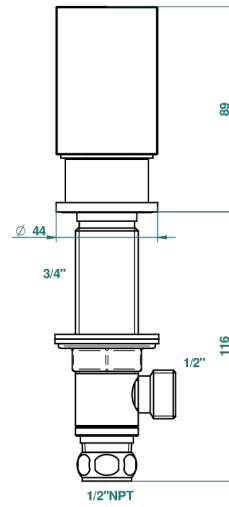

Avec Rosace