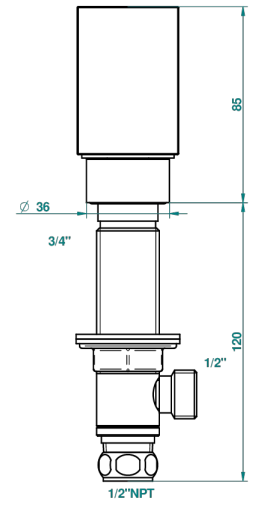

52822

Sans Rosace