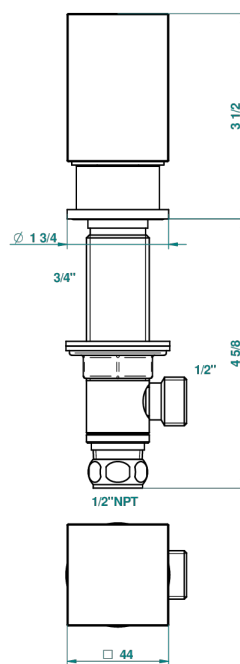

With Flange