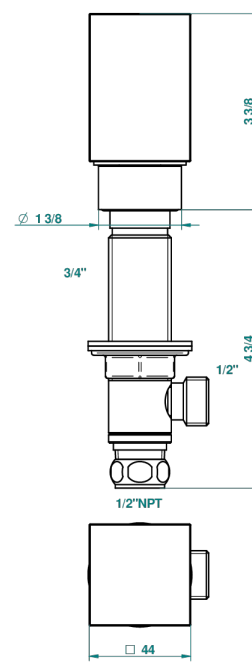

52822

Without Flange