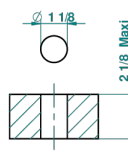

With Flange

52822

Without Flange