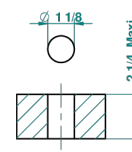

14/04/2014

CARACTÉRISTIQUES

- Beyond Crystal - Cristal bleu
- Côté sur gorge 1/2", standard américain

FINITIONS DISPONIBLES

Chromé - A02
Chromé / doré - G02
Chromé mat - C02
Doré brillant - F01
Doré mat - F07
Noir mat céramique - D30

Or pâle - F30
Or pâle mat - F31
Pvd blush - H62
Pvd blush mat - H60
Pvd couleur bronze brown - F33
Pvd couleur bronze brown - mat - F34

Pvd couleur doré - H52
Pvd couleur doré mat - H53
Pvd couleur laiton - H49
Pvd couleur laiton mat - H50
Pvd couleur nickel - H55
Pvd couleur nickel mat - H56

Pvd graphite - H64
Pvd graphite mat - H65
Pvd umber - H66
Pvd umber mat - H67
Vieux nickel - H28