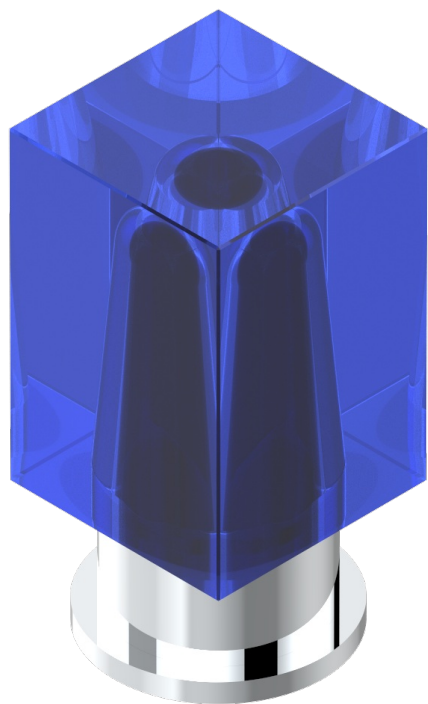

BEYOND CRYSTAL - CRISTAL BLEU

U6K-35/US

Côté sur gorge 1/2", standard américain

THG®
PARIS