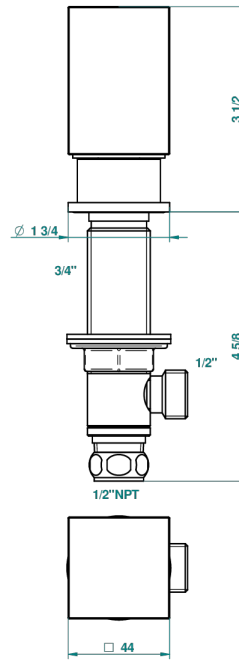

With Flange