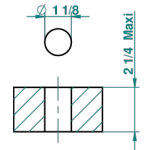

14/04/2014

CARACTERÍSTICAS

- Beyond Crystal - azul cristal
- Côté sur gorge 1/2", standard américain

ACABADOS DISPONIBLES

Cerámica negra mate - D30
Cromo - A02
Cromo / dorado - G02
Cromo mate - C02
Dorado - F01
Dorado mate - F07

Dorado pálido - F30
Dorado pálido mate (sin barniz) - F31
Níquel viejo - H28
Pvd blush - H62
Pvd blush mate - H60
Pvd color latón - H49

Pvd color latón mate - H50
Pvd color níquel - H55
Pvd color níquel mate - H56
Pvd color oro - H52
Pvd color oro mate - H53
Pvd grafito - H64

Pvd grafito mate - H65
Pvd marrón bronce - F33
Pvd marrón bronce mate - F34
Pvd umber - H66
Pvd umber mate - H67