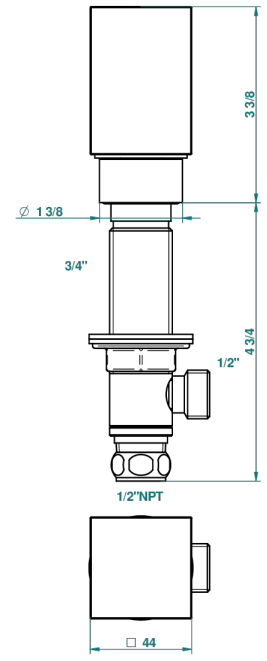

52822

Without Flange