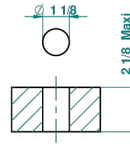

BEYOND CRYSTAL - AZUL CRISTAL

U6K-35/US

Côté sur gorge 1/2", standard américain

THG®
PARIS

With Flange

52822

14/04/2014

CARACTERÍSTICAS

- Beyond Crystal - azul cristal
- Côté sur gorge 1/2", standard américain

ACABADOS DISPONIBLES

Cerámica negra mate - D30
Cromo - A02
Cromo / dorado - G02
Cromo mate - C02
Dorado - F01
Dorado mate - F07

Dorado pálido - F30
Dorado pálido mate (sin barniz) - F31
Níquel viejo - H28
Pvd blush - H62
Pvd blush mate - H60
Pvd color latón - H49

Pvd color latón mate - H50
Pvd color níquel - H55
Pvd color níquel mate - H56
Pvd color oro - H52
Pvd color oro mate - H53
Pvd grafito - H64

Pvd grafito mate - H65
Pvd marrón bronce - F33
Pvd marrón bronce mate - F34
Pvd umber - H66
Pvd umber mate - H67