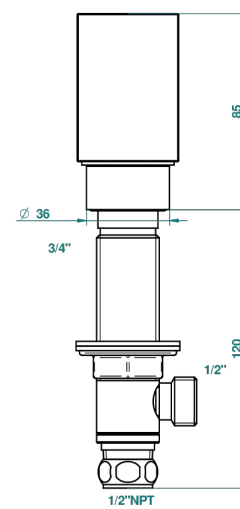

52821

Sans Rosace