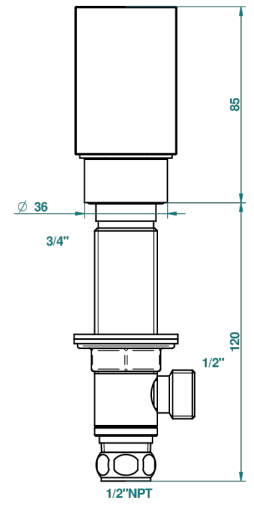

52821

Sans Rosace