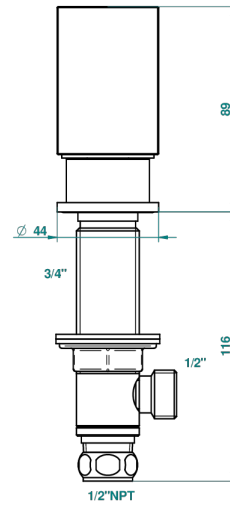

Avec Rosace