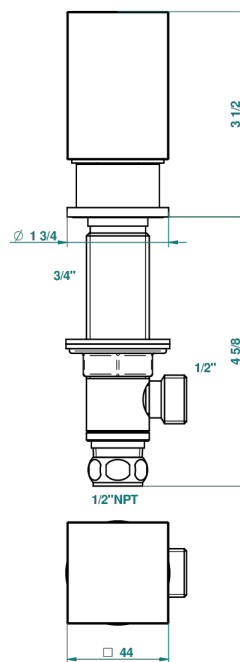

With Flange