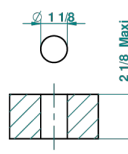

With Flange

52821

Without Flange