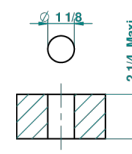

14/04/2014

CARACTÉRISTIQUES

- Beyond Crystal - Cristal couleur Champagne
- Côté sur gorge 1/2", standard américain

FINITIONS DISPONIBLES

Chromé - A02
Chromé / doré - G02
Chromé mat - C02
Doré brillant - F01
Doré mat - F07
Noir mat céramique - D30

Or pâle - F30
Or pâle mat - F31
Pvd blush - H62
Pvd blush mat - H60
Pvd couleur bronze brown - F33
Pvd couleur bronze brown - mat - F34

Pvd couleur doré - H52
Pvd couleur doré mat - H53
Pvd couleur laiton - H49
Pvd couleur laiton mat - H50
Pvd couleur nickel - H55
Pvd couleur nickel mat - H56

Pvd graphite - H64
Pvd graphite mat - H65
Pvd umber - H66
Pvd umber mat - H67
Vieux nickel - H28