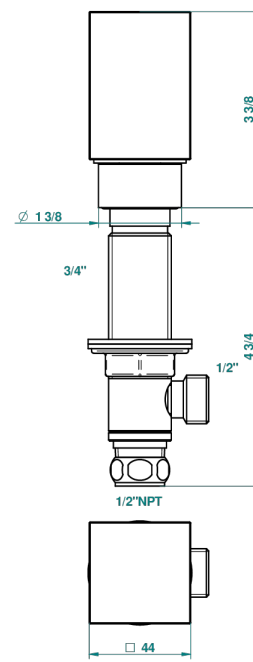

52821

Without Flange