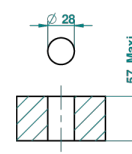

14/04/2014

CARACTERÍSTICAS

- Beyond Crystal - cristal rojo
- Côté sur gorge 1/2", standard américain

ACABADOS DISPONIBLES

Cerámica negra mate - D30
Cromo - A02
Cromo / dorado - G02
Cromo mate - C02
Dorado - F01
Dorado mate - F07

Dorado pálido - F30
Dorado pálido mate (sin barniz) - F31
Níquel viejo - H28
Pvd blush - H62
Pvd blush mate - H60
Pvd color latón - H49

Pvd color latón mate - H50
Pvd color níquel - H55
Pvd color níquel mate - H56
Pvd color oro - H52
Pvd color oro mate - H53
Pvd grafito - H64

Pvd grafito mate - H65
Pvd marrón bronce - F33
Pvd marrón bronce mate - F34
Pvd umber - H66
Pvd umber mate - H67