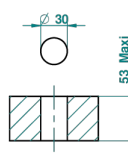

Avec Rosace

52820

Sans Rosace