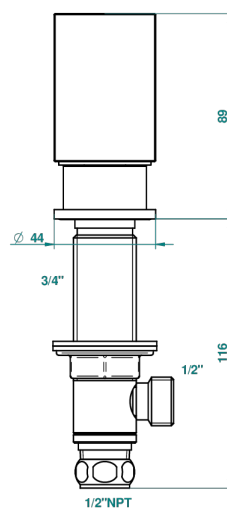

Avec Rosace