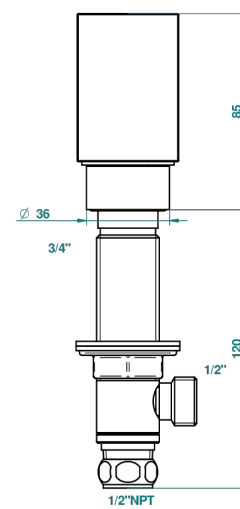

52820

Sans Rosace