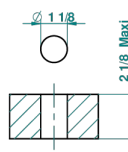

With Flange

52820

Without Flange