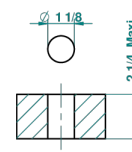

14/04/2014

CARACTÉRISTIQUES

- Beyond Crystal - Cristal rouge
- Côté sur gorge 1/2", standard américain

FINITIONS DISPONIBLES

Chromé - A02
Chromé / doré - G02
Chromé mat - C02
Doré brillant - F01
Doré mat - F07
Noir mat céramique - D30

Or pâle - F30
Or pâle mat - F31
Pvd blush - H62
Pvd blush mat - H60
Pvd couleur bronze brown - F33
Pvd couleur bronze brown - mat - F34

Pvd couleur doré - H52
Pvd couleur doré mat - H53
Pvd couleur laiton - H49
Pvd couleur laiton mat - H50
Pvd couleur nickel - H55
Pvd couleur nickel mat - H56

Pvd graphite - H64
Pvd graphite mat - H65
Pvd umber - H66
Pvd umber mat - H67
Vieux nickel - H28