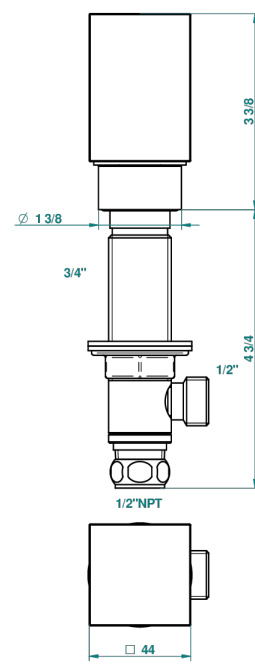

52820

Without Flange