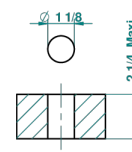

14/04/2014

CARACTERÍSTICAS

- Beyond Crystal - cristal rojo
- Côté sur gorge 1/2", standard américain

ACABADOS DISPONIBLES

Cerámica negra mate - D30
Cromo - A02
Cromo / dorado - G02
Cromo mate - C02
Dorado - F01
Dorado mate - F07

Dorado pálido - F30
Dorado pálido mate (sin barniz) - F31
Níquel viejo - H28
Pvd blush - H62
Pvd blush mate - H60
Pvd color latón - H49

Pvd color latón mate - H50
Pvd color níquel - H55
Pvd color níquel mate - H56
Pvd color oro - H52
Pvd color oro mate - H53
Pvd grafito - H64

Pvd grafito mate - H65
Pvd marrón bronce - F33
Pvd marrón bronce mate - F34
Pvd umber - H66
Pvd umber mate - H67