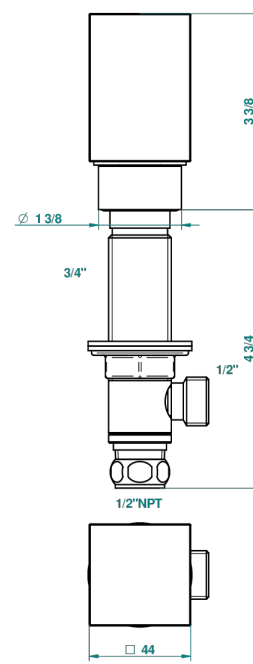

52820

Without Flange