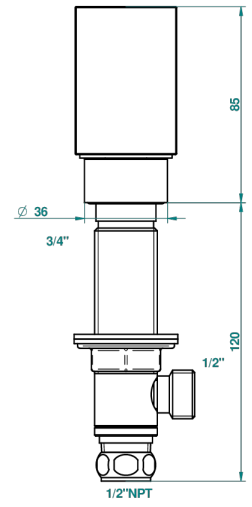

52812

Sans Rosace