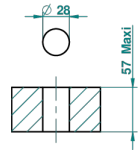

14/04/2014

CARACTERÍSTICAS

- Beyond Crystal - cristal claro
- Côté sur gorge 1/2", standard américain

ACABADOS DISPONIBLES

Cerámica negra mate - D30
Cromo - A02
Cromo / dorado - G02
Cromo mate - C02
Dorado - F01
Dorado mate - F07

Dorado pálido - F30
Dorado pálido mate (sin barniz) - F31
Níquel viejo - H28
Pvd blush - H62
Pvd blush mate - H60
Pvd color latón - H49

Pvd color latón mate - H50
Pvd color níquel - H55
Pvd color níquel mate - H56
Pvd color oro - H52
Pvd color oro mate - H53
Pvd grafito - H64

Pvd grafito mate - H65
Pvd marrón bronce - F33
Pvd marrón bronce mate - F34
Pvd umber - H66
Pvd umber mate - H67