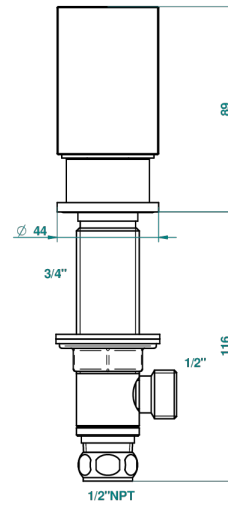

Avec Rosace