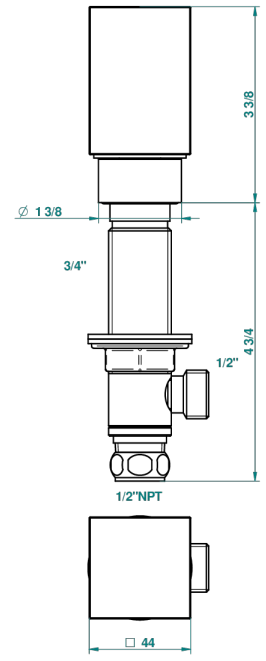

52812

Without Flange