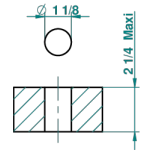

14/04/2014

CARACTERÍSTICAS

- Beyond Crystal - cristal claro
- Côté sur gorge 1/2", standard américain

ACABADOS DISPONIBLES

Cerámica negra mate - D30
Cromo - A02
Cromo / dorado - G02
Cromo mate - C02
Dorado - F01
Dorado mate - F07

Dorado pálido - F30
Dorado pálido mate (sin barniz) - F31
Níquel viejo - H28
Pvd blush - H62
Pvd blush mate - H60
Pvd color latón - H49

Pvd color latón mate - H50
Pvd color níquel - H55
Pvd color níquel mate - H56
Pvd color oro - H52
Pvd color oro mate - H53
Pvd grafito - H64

Pvd grafito mate - H65
Pvd marrón bronce - F33
Pvd marrón bronce mate - F34
Pvd umber - H66
Pvd umber mate - H67