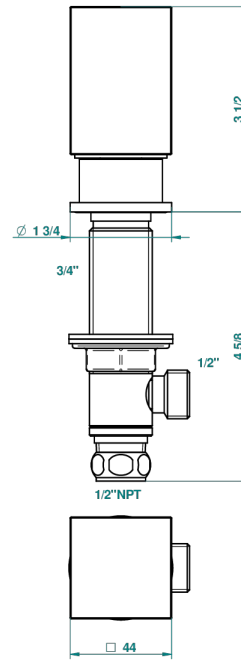

With Flange