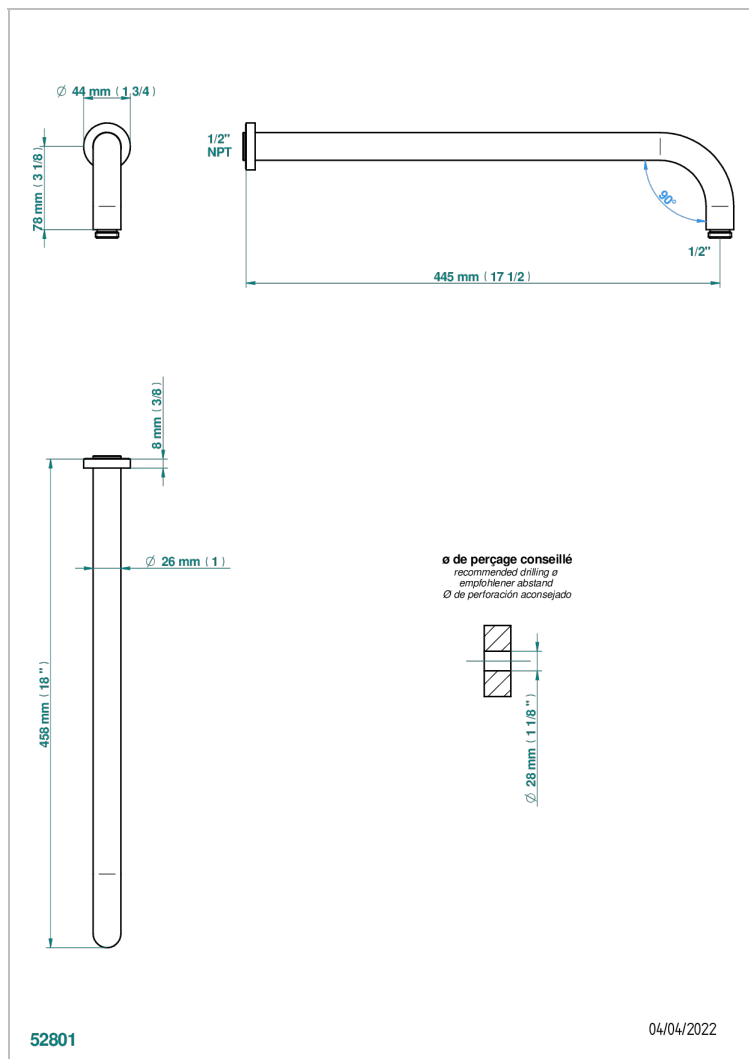

# BEYOND CRYSTAL - CHAMPAGNE CRYSTAL

U6J-84L/US

Horizontal shower arm, 90°, lg: 17"

## CHARACTERISTIC

- Beyond Crystal - Champagne crystal
- Horizontal shower arm, 90°, lg: 17"