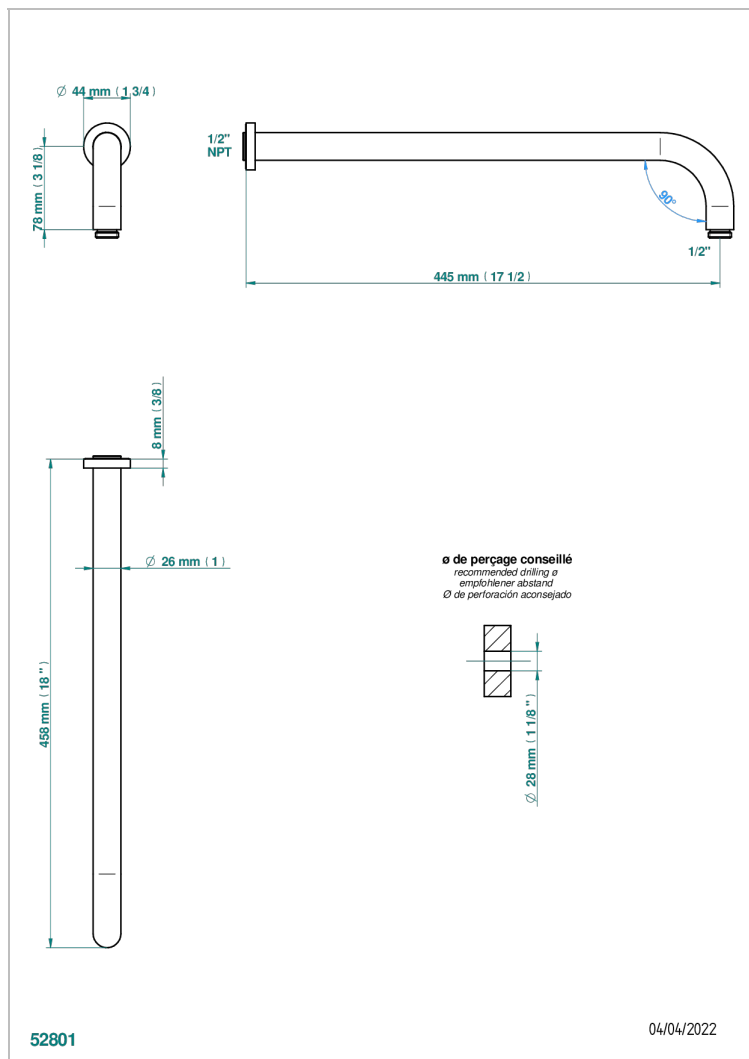

BEYOND CRYSTAL - CRISTAL ROUGE

U6H-84L/US

THG[®]
PARIS

Bras pour pomme de douche lg 450 mm coudé à 90° - standard américain

CARACTÉRISTIQUES

- Parfaitement adapté aux pommes de douche jusqu'au Ø400 mm
Réf. G00.280EP, G00.284EP, G00.280C
- Coudé à 90°
- Raccordement aux standards US

FINITIONS DISPONIBLES

Chromé - A02
Chromé / doré - G02
Chromé mat - C02
Doré brillant - F01
Doré mat - F07
Noir mat céramique - D30

Or pâle - F30
Or pâle mat - F31
Pvd blush - H62
Pvd blush mat - H60
Pvd couleur bronze brown - F33
Pvd couleur bronze brown - mat - F34

Pvd couleur doré - H52
Pvd couleur doré mat - H53
Pvd couleur laiton - H49
Pvd couleur laiton mat - H50
Pvd couleur nickel - H55
Pvd couleur nickel mat - H56

Pvd graphite - H64
Pvd graphite mat - H65
Pvd umber - H66
Pvd umber mat - H67
Vieux nickel - H28