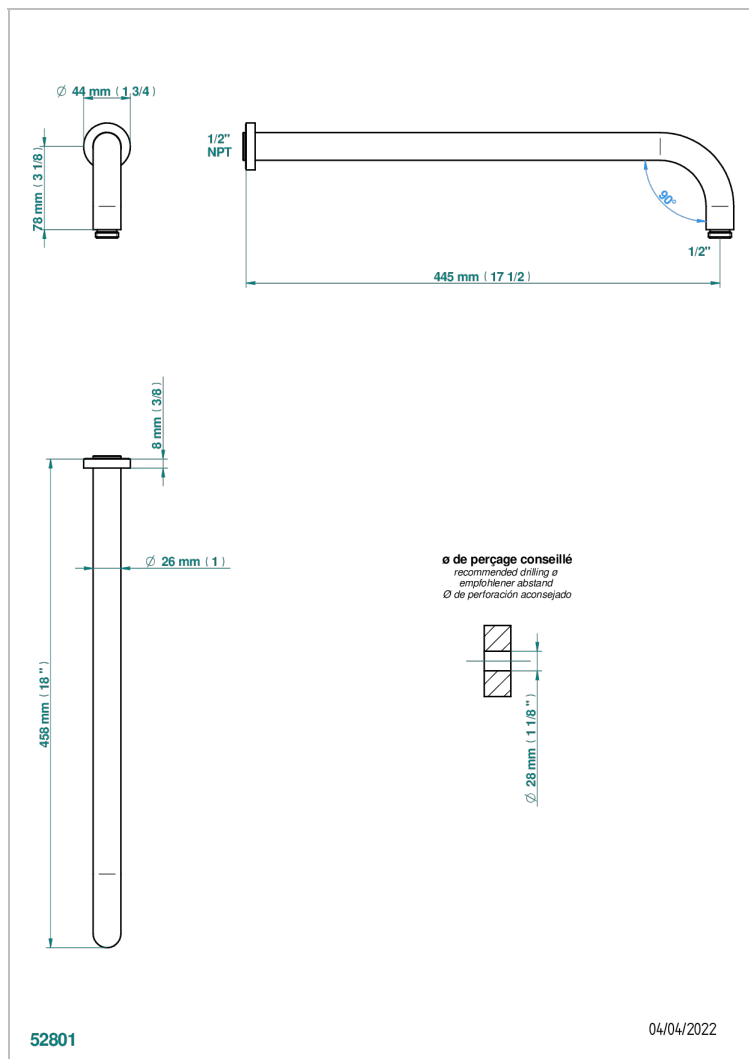

BEYOND CRYSTAL - CRISTAL CLAIR

U6F-84L/US

Bras pour pomme de douche lg 450 mm coudé à 90° - standard américain

THG[®]
PARIS

CARACTÉRISTIQUES

- Parfaitement adapté aux pommes de douche jusqu'au Ø400 mm
Réf. G00.280EP, G00.284EP, G00.280C
- Coudé à 90°
- Raccordement aux standards US

FINITIONS DISPONIBLES

Chromé - A02
Chromé / doré - G02
Chromé mat - C02
Doré brillant - F01
Doré mat - F07
Noir mat céramique - D30

Or pâle - F30
Or pâle mat - F31
Pvd blush - H62
Pvd blush mat - H60
Pvd couleur bronze brown - F33
Pvd couleur bronze brown - mat - F34

Pvd couleur doré - H52
Pvd couleur doré mat - H53
Pvd couleur laiton - H49
Pvd couleur laiton mat - H50
Pvd couleur nickel - H55
Pvd couleur nickel mat - H56

Pvd graphite - H64
Pvd graphite mat - H65
Pvd umber - H66
Pvd umber mat - H67
Vieux nickel - H28