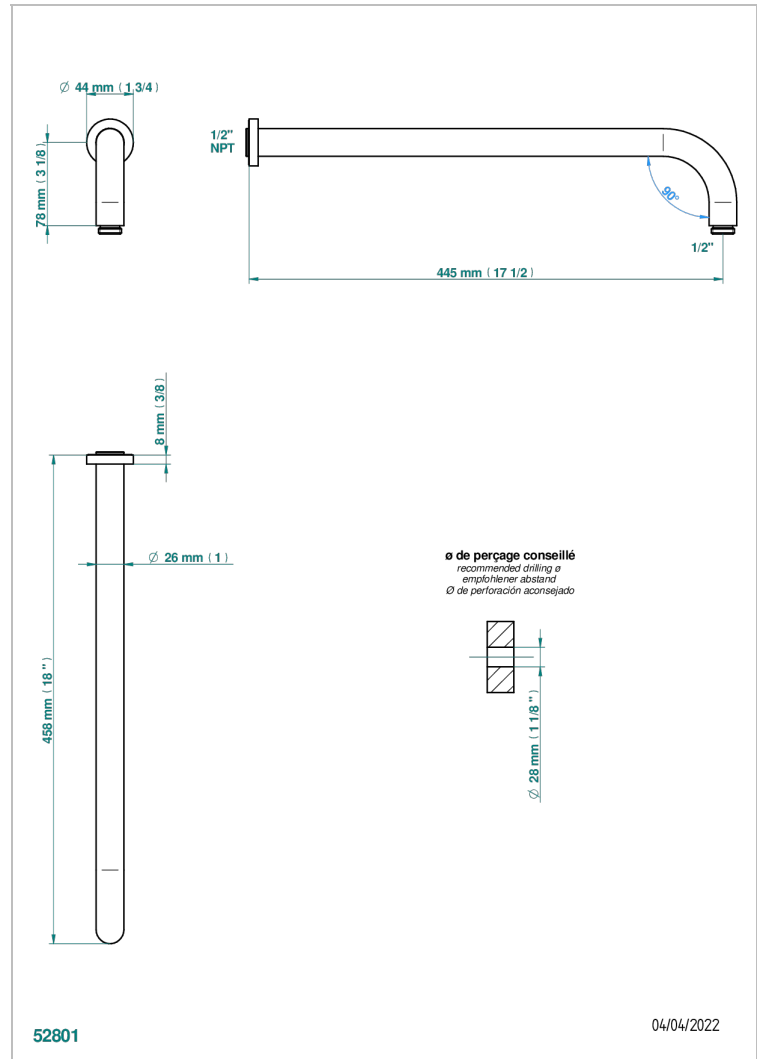

# BEYOND CRYSTAL - CLEAR CRYSTAL

U6F-84L/US

Horizontal shower arm, 90°, lg: 17"

THG<sup>®</sup>  
PARIS

## CHARACTERISTIC

- Beyond Crystal - Clear crystal
- Horizontal shower arm, 90°, lg: 17"