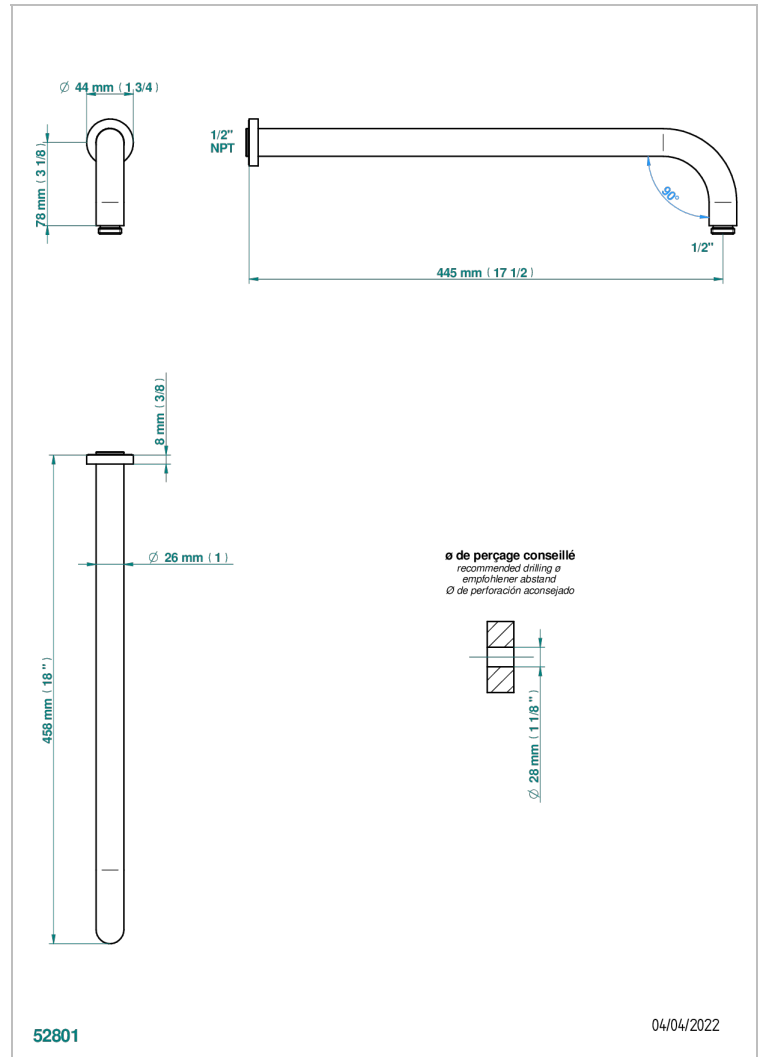

METAMORPHOSE, CERAMICA BLANCA

G6E-84L/US

Bras pour pomme de douche lg 450 mm coudé à 90° - standard américain

THG[®]
PARIS

CARACTERÍSTICAS

- Métamorphose, ceràmica blanca
- Bras pour pomme de douche lg 450 mm coudé à 90° - standard américain

Pvd umber - H66
Pvd umber mate - H67