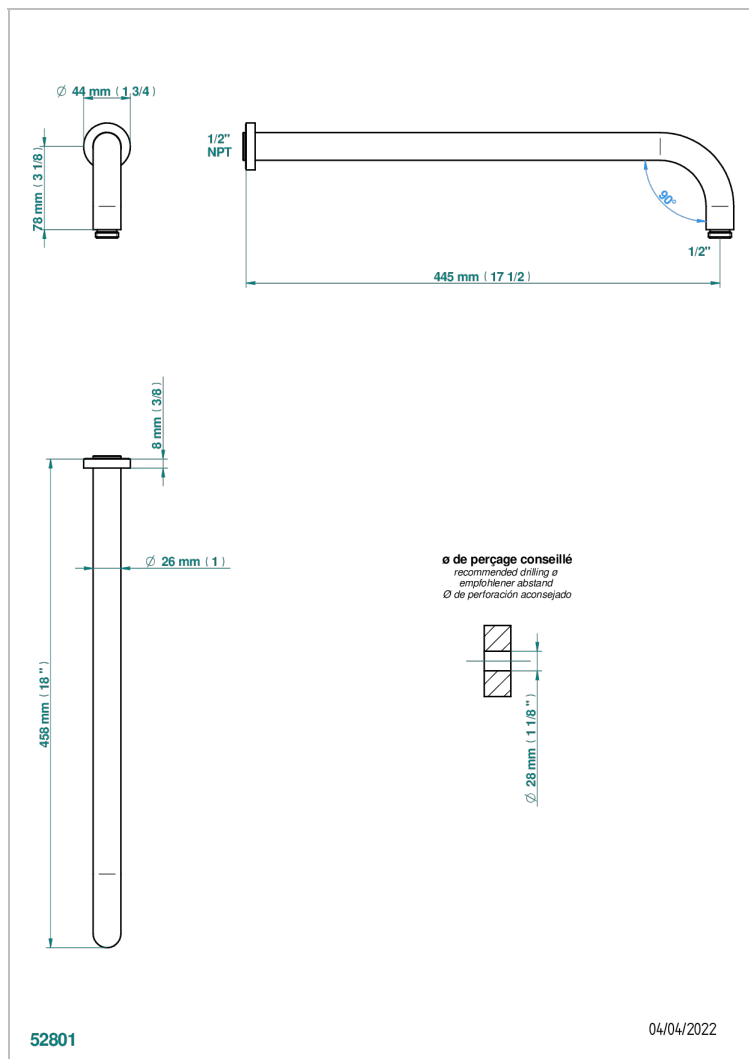

# METAMORPHOSE WHITE CERAMIC

G6E-84L/US

Horizontal shower arm, 90°, lg: 17"

THG<sup>®</sup>  
PARIS

## CHARACTERISTIC

- Métamorphose White Ceramic
- Horizontal shower arm, 90°, lg: 17"