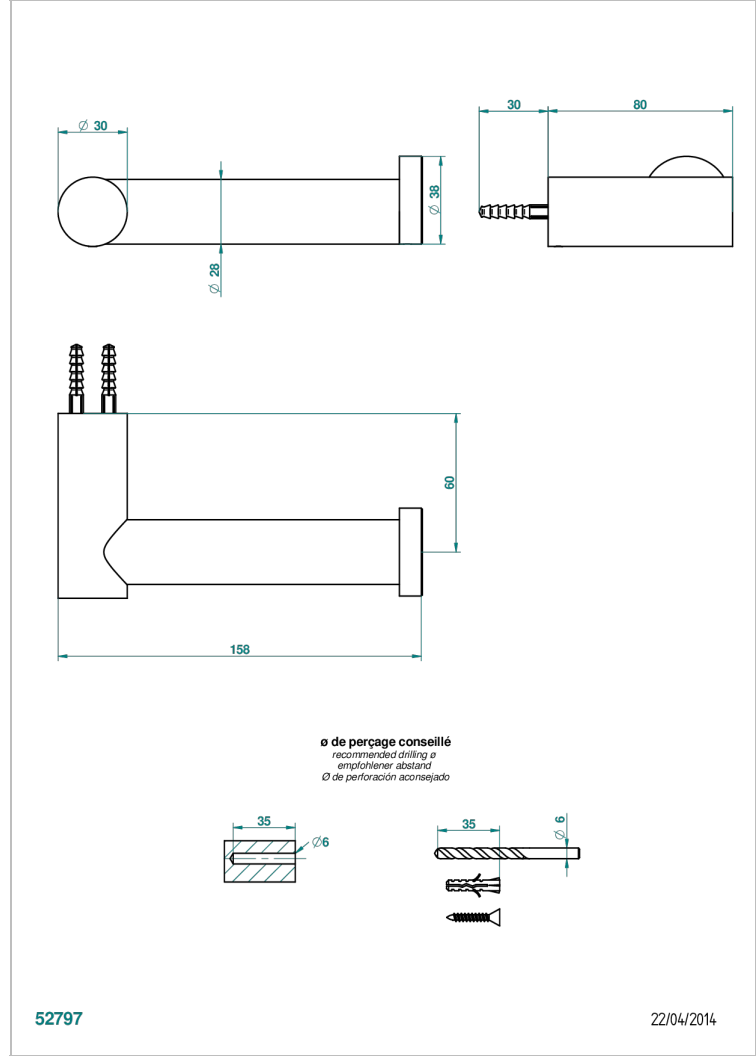

BEYOND CRYSTAL - AZUL CRISTAL

U6K-538A

Portarrollo sin tapa

THG[®]
PARIS

CARACTERÍSTICAS

- Beyond Crystal - azul cristal
- Portarrollo sin tapa

ACABADOS DISPONIBLES

Cerámica negra mate - D30
Cromo - A02
Cromo / dorado - G02
Cromo mate - C02
Dorado - F01
Dorado mate - F07