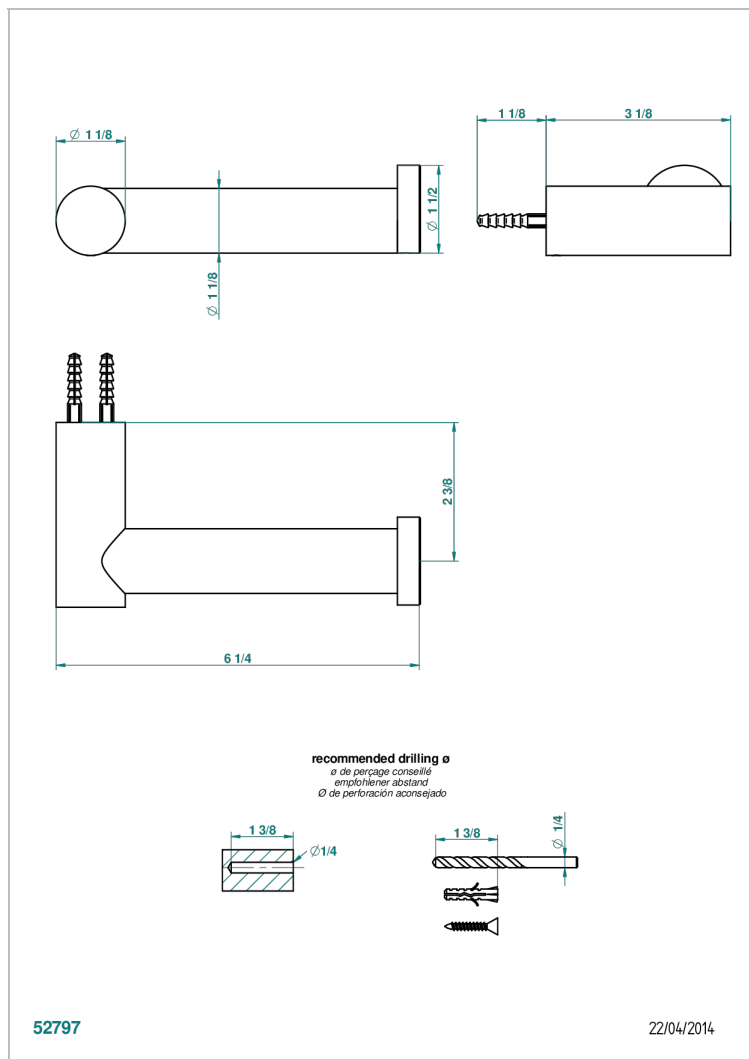

BEYOND CRYSTAL - AZUL CRISTAL

U6K-538A

Portarrollo sin tapa

THG[®]
PARIS

CARACTERÍSTICAS

- Beyond Crystal - azul cristal
- Portarrollo sin tapa

ACABADOS DISPONIBLES

Cerámica negra mate - D30
Cromo - A02
Cromo / dorado - G02
Cromo mate - C02
Dorado - F01
Dorado mate - F07