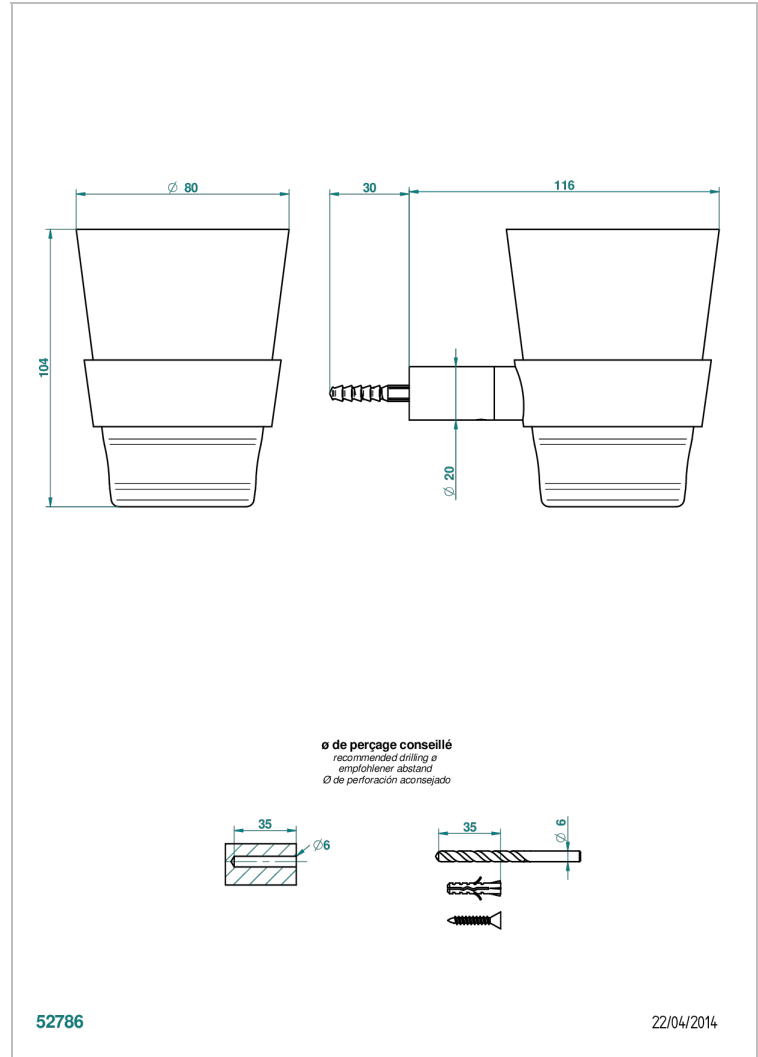

BEYOND CRYSTAL - CRISTAL BLEU

U6K-536C

Porte-verre mural avec verre en cristal Baccarat

THG[®]
PARIS

CARACTÉRISTIQUES

- Beyond Crystal - Cristal bleu
- Porte-verre mural avec verre en cristal Baccarat

FINITIONS DISPONIBLES