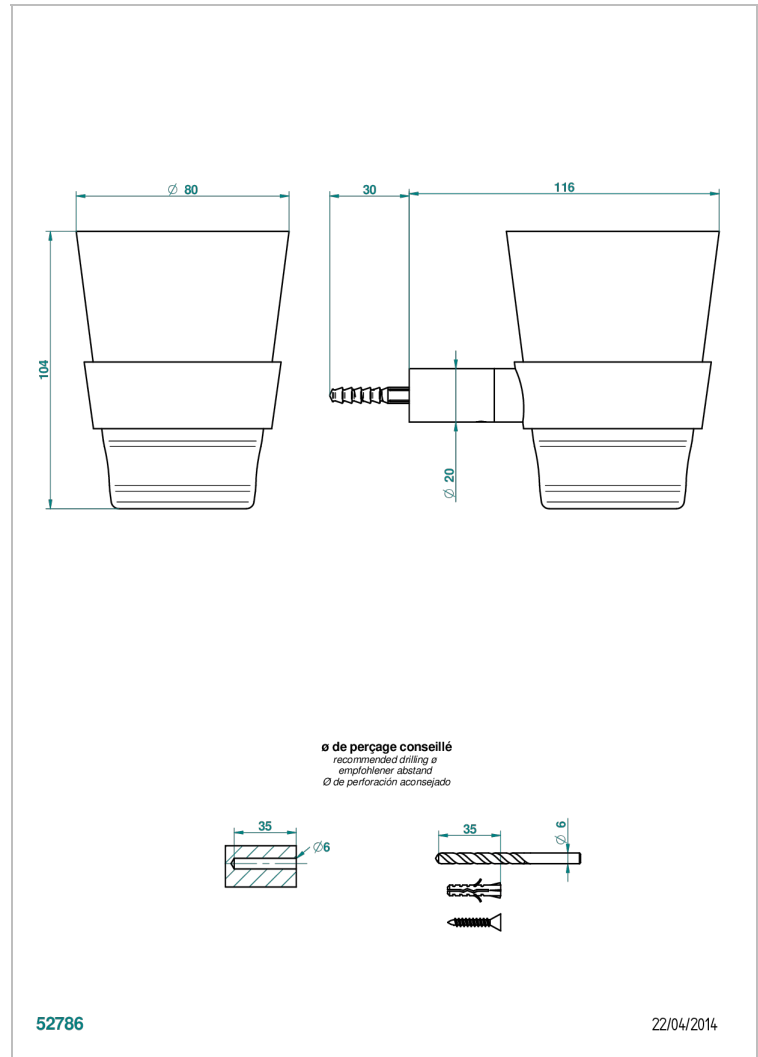

BEYOND CRYSTAL - AZUL CRISTAL

U6K-536C

Portavasos mural con vaso de cristal baccarat

THG[®]
PARIS

CARACTERÍSTICAS

- Beyond Crystal - azul cristal
- Portavasos mural con vaso de cristal baccarat

ACABADOS DISPONIBLES