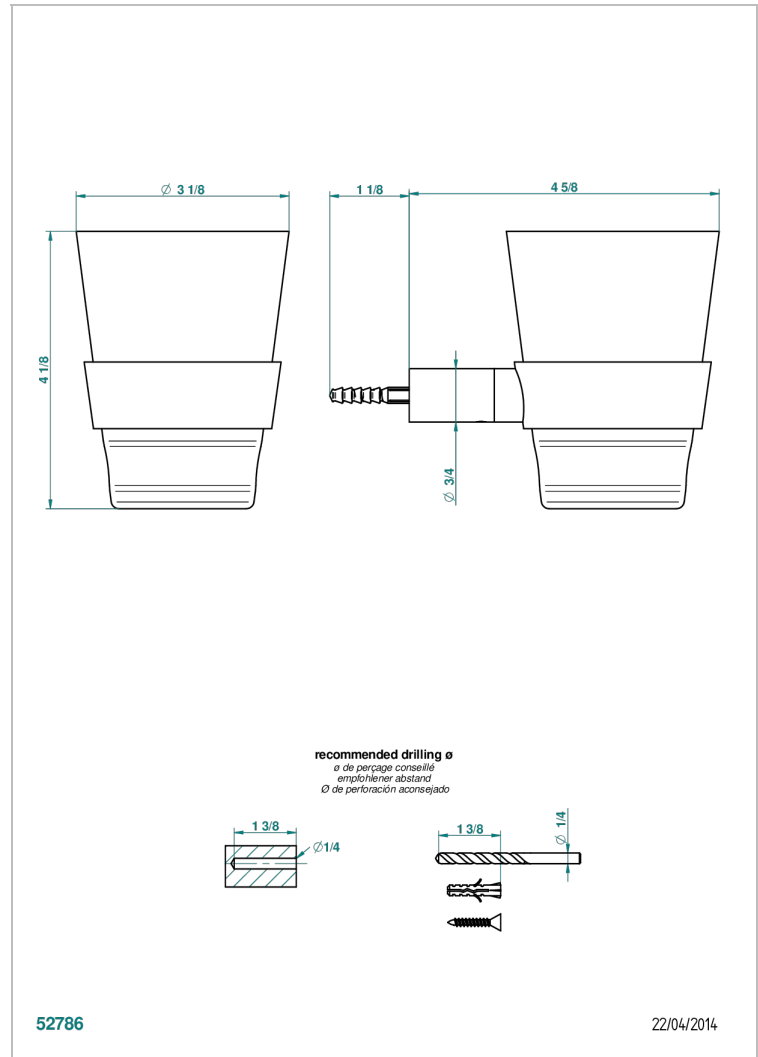

BEYOND CRYSTAL - CRISTAL BLEU

U6K-536C

Porte-verre mural avec verre en cristal Baccarat

THG[®]
PARIS

CARACTÉRISTIQUES

- Beyond Crystal - Cristal bleu
- Porte-verre mural avec verre en cristal Baccarat

FINITIONS DISPONIBLES