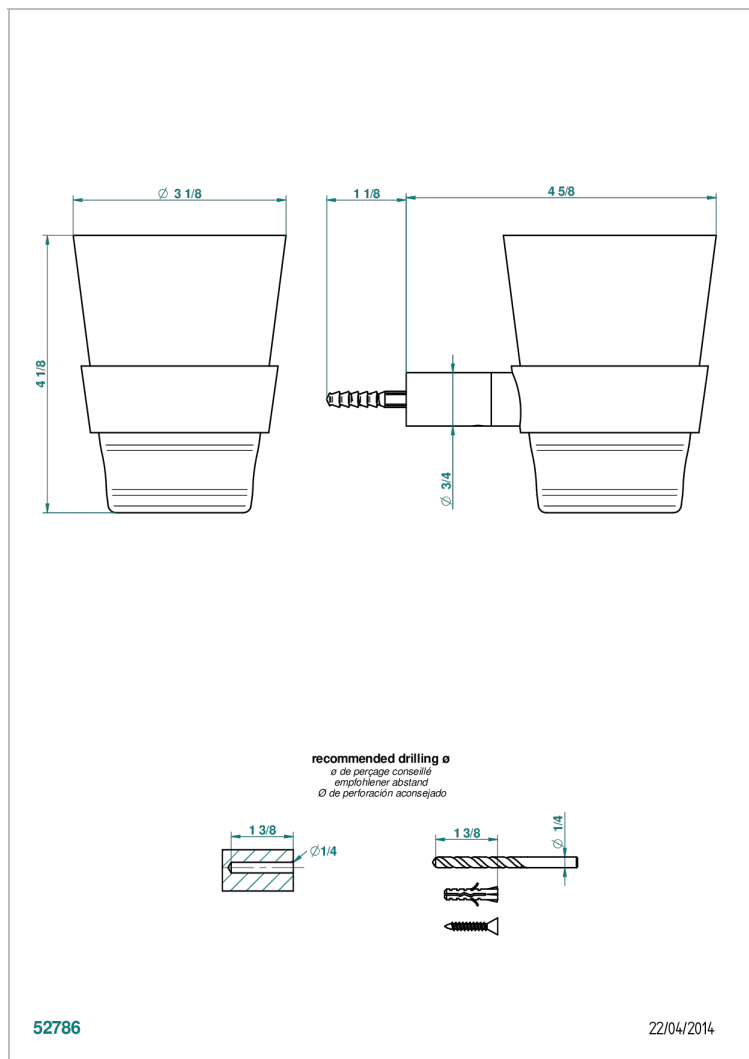

BEYOND CRYSTAL - AZUL CRISTAL

U6K-536C

THG[®]
PARIS

Portavaso mural con vaso de cristal baccarat

CARACTERÍSTICAS

- Beyond Crystal - azul cristal
- Portavaso mural con vaso de cristal baccarat

ACABADOS DISPONIBLES