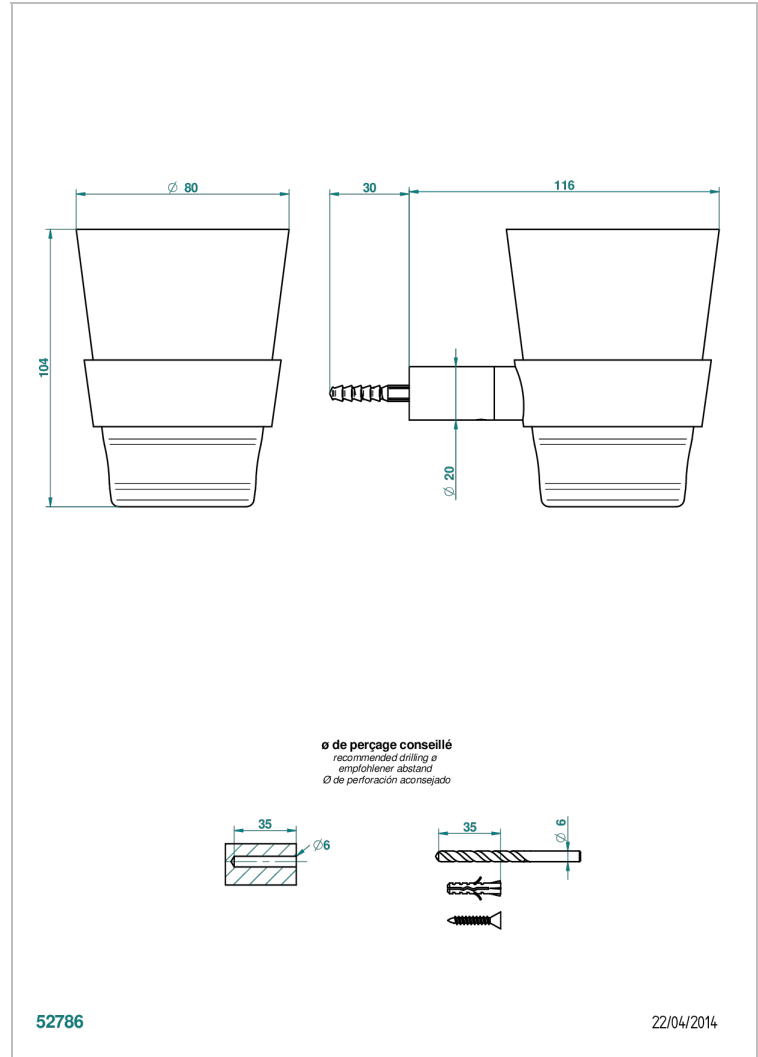

BEYOND CRYSTAL - AZUL CRISTAL

U6K-536C

Portavasos mural con vaso de cristal baccarat

THG[®]
PARIS

CARACTERÍSTICAS

- Beyond Crystal - azul cristal
- Portavasos mural con vaso de cristal baccarat

ACABADOS DISPONIBLES