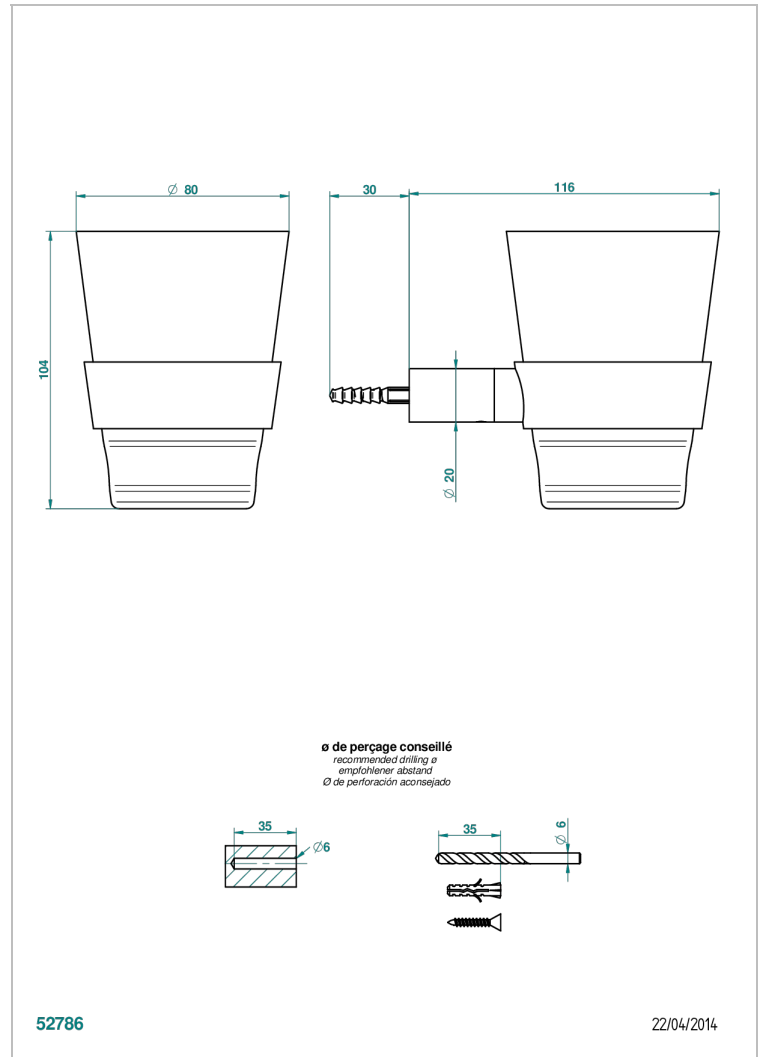

BEYOND CRYSTAL, BLAUEN KRISTALL

U6K-536C

Wandglashalter mit Glaskristall Baccarat

THG[®]
PARIS

EIGENSCHAFTEN

- Beyond Crystal, blauen Kristall
- Wandglashalter mit Glaskristall Baccarat

VERFÜGBARE OBERFLÄCHEN