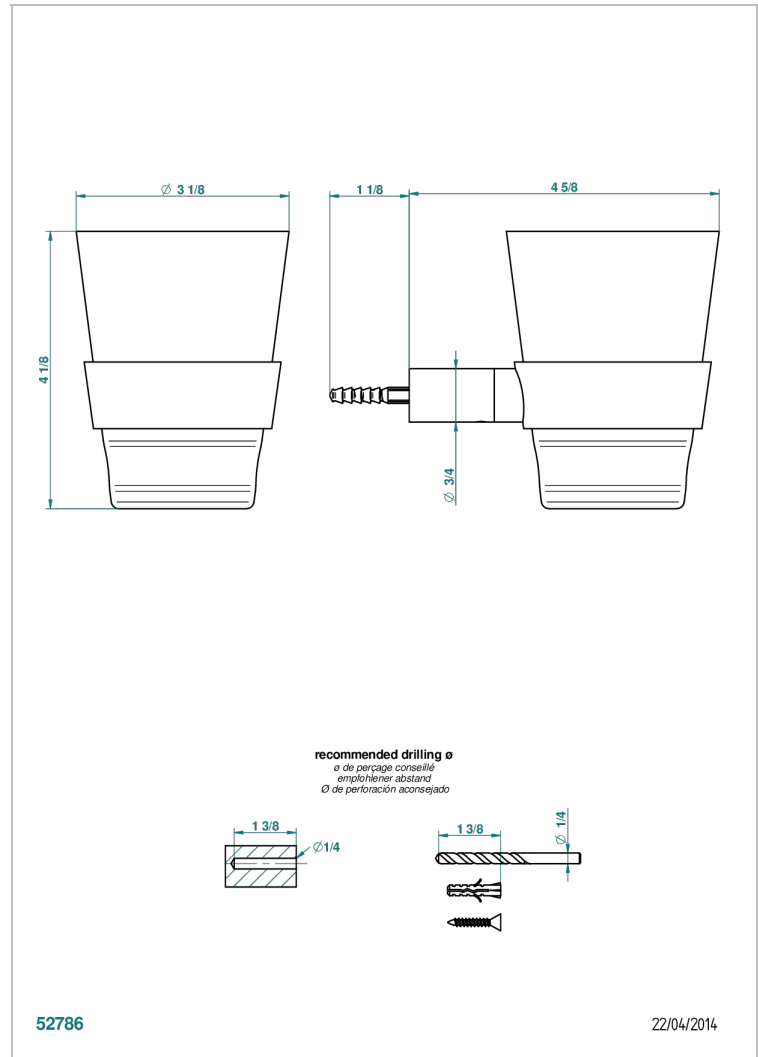

BEYOND CRYSTAL - CRISTAL BLEU

U6K-536C

Porte-verre mural avec verre en cristal Baccarat

THG[®]
PARIS

52786

22/04/2014

CARACTÉRISTIQUES

- Beyond Crystal - Cristal bleu
- Porte-verre mural avec verre en cristal Baccarat