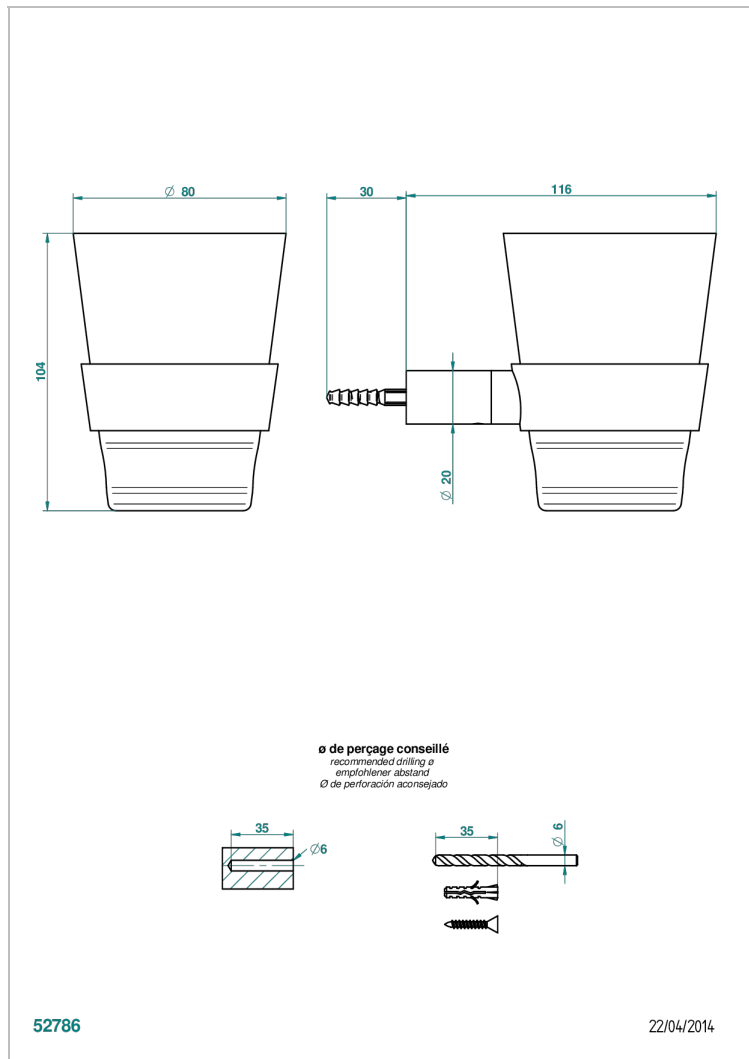

BEYOND CRYSTAL С СИНИМ ХРУСТАЛЕМ

U6K-536C

Стакан настенный из хрусталя BACCARAT для зубных щёток

THG[®]
PARIS

ХАРАКТЕРИСТИКИ

- Beyond crystal с синим хрусталём
- Стакан настенный из хрусталя BACCARAT для зубных щёток