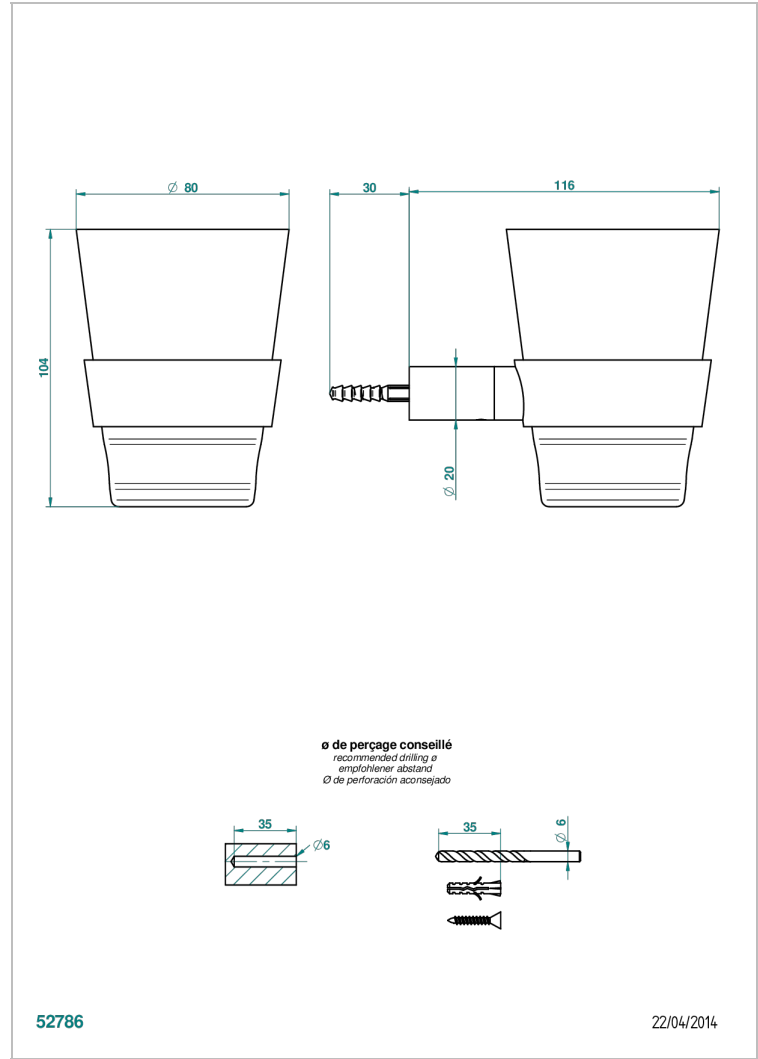

BEYOND CRYSTAL - CRISTAL BLEU

U6K-536C

Porte-verre mural avec verre en cristal Baccarat

THG[®]
PARIS

CARACTÉRISTIQUES

- Beyond Crystal - Cristal bleu
- Porte-verre mural avec verre en cristal Baccarat

FINITIONS DISPONIBLES