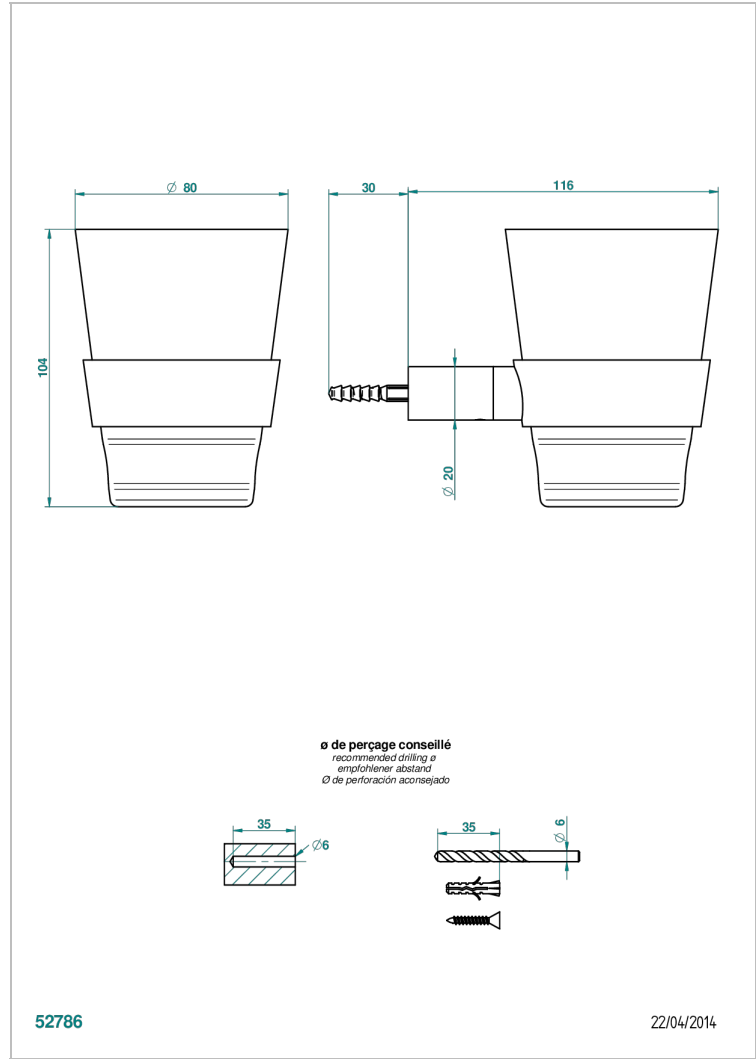

BEYOND CRYSTAL - AZUL CRISTAL

U6K-536C

Portavasos mural con vaso de cristal baccarat

THG[®]
PARIS

CARACTERÍSTICAS

- Beyond Crystal - azul cristal
- Portavasos mural con vaso de cristal baccarat

ACABADOS DISPONIBLES