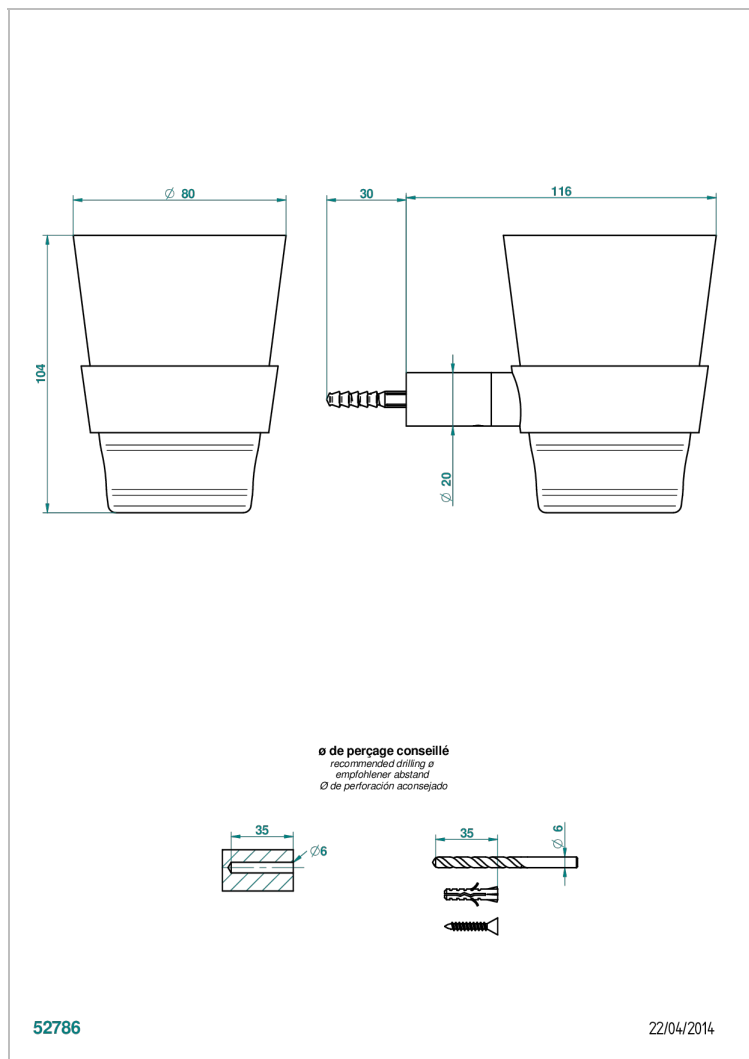

BEYOND CRYSTAL, BLAUEN KRISTALL

U6K-536C

Wandglashalter mit Glaskristall Baccarat

THG[®]
PARIS

EIGENSCHAFTEN

- Beyond Crystal, blauen Kristall
- Wandglashalter mit Glaskristall Baccarat

VERFÜGBARE OBERFLÄCHEN