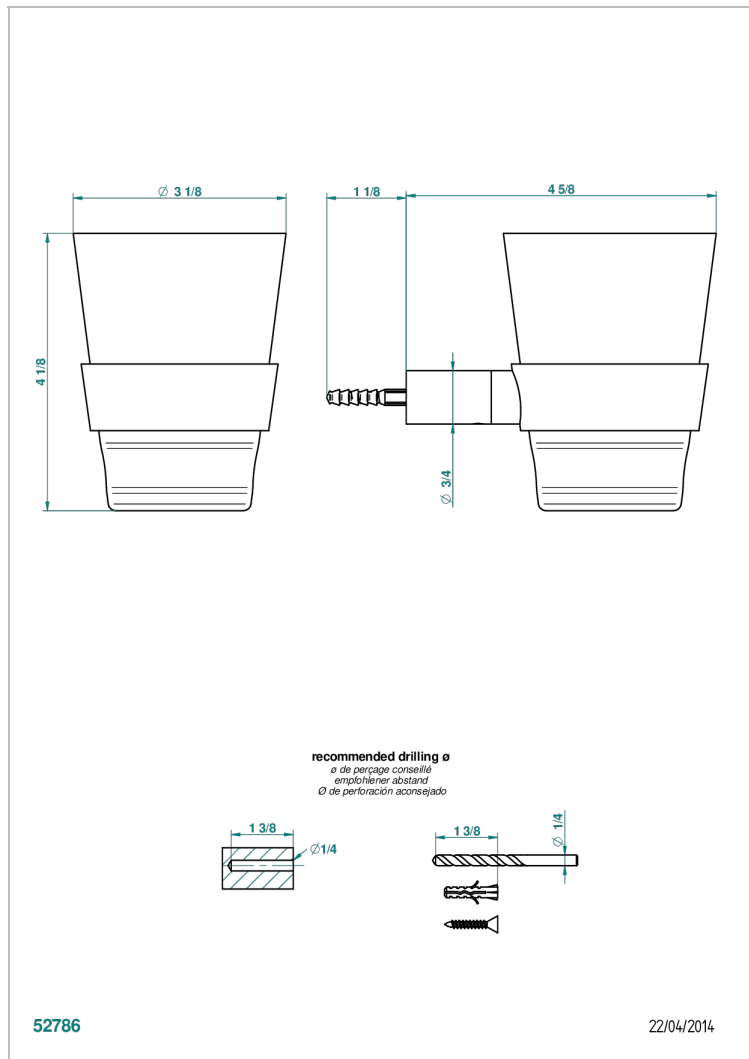

BEYOND CRYSTAL С СИНИМ ХРУСТАЛЕМ

U6K-536C

Стакан настенный из хрусталя ВАССАРАТ для зубных щёток

THG[®]
PARIS

ХАРАКТЕРИСТИКИ

- Beyond crystal с синим хрусталём
- Стакан настенный из хрусталя ВАССАРАТ для зубных щёток