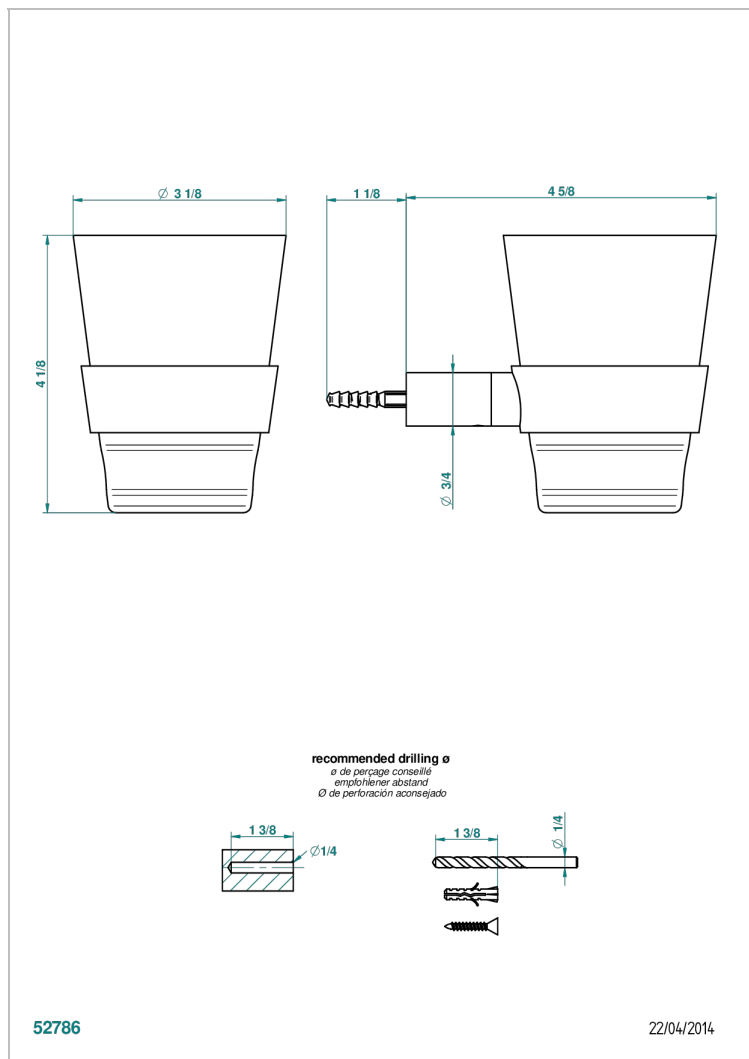

# BEYOND CRYSTAL - AZUL CRISTAL

U6K-536C

THG<sup>®</sup>  
PARIS

Portavaso mural con vaso de cristal baccarat