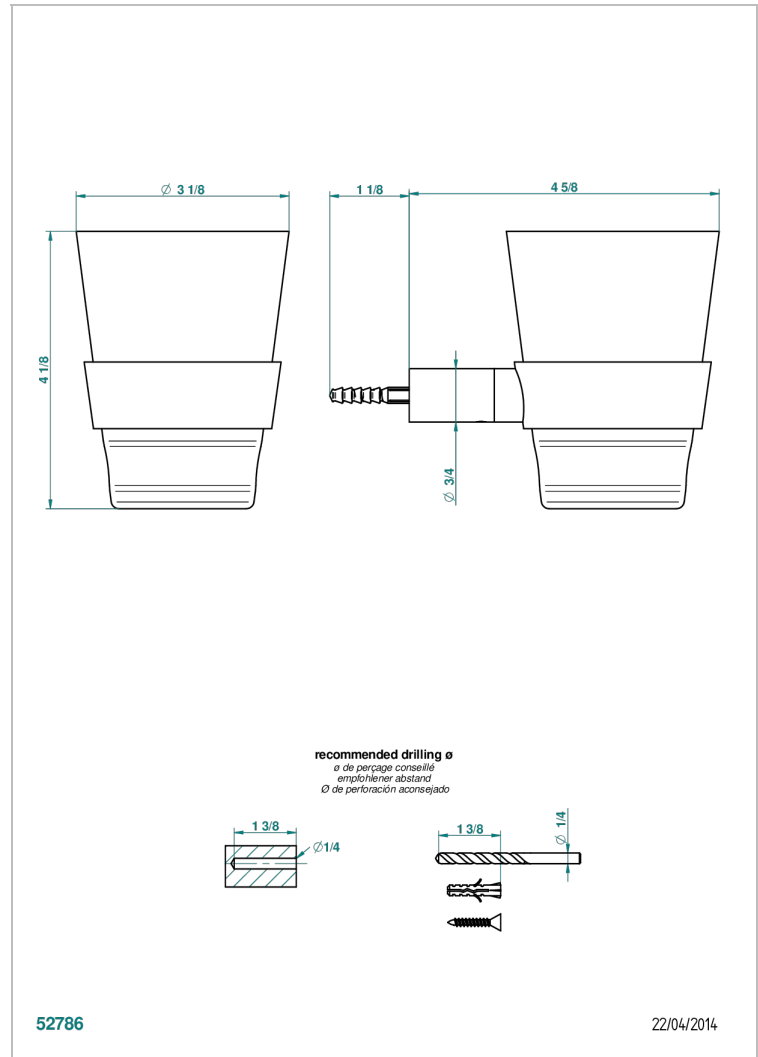

# BEYOND CRYSTAL, BLAUEN KRISTALL

U6K-536C

Wandglashalter mit Glaskristall Baccarat

THG<sup>®</sup>  
PARIS