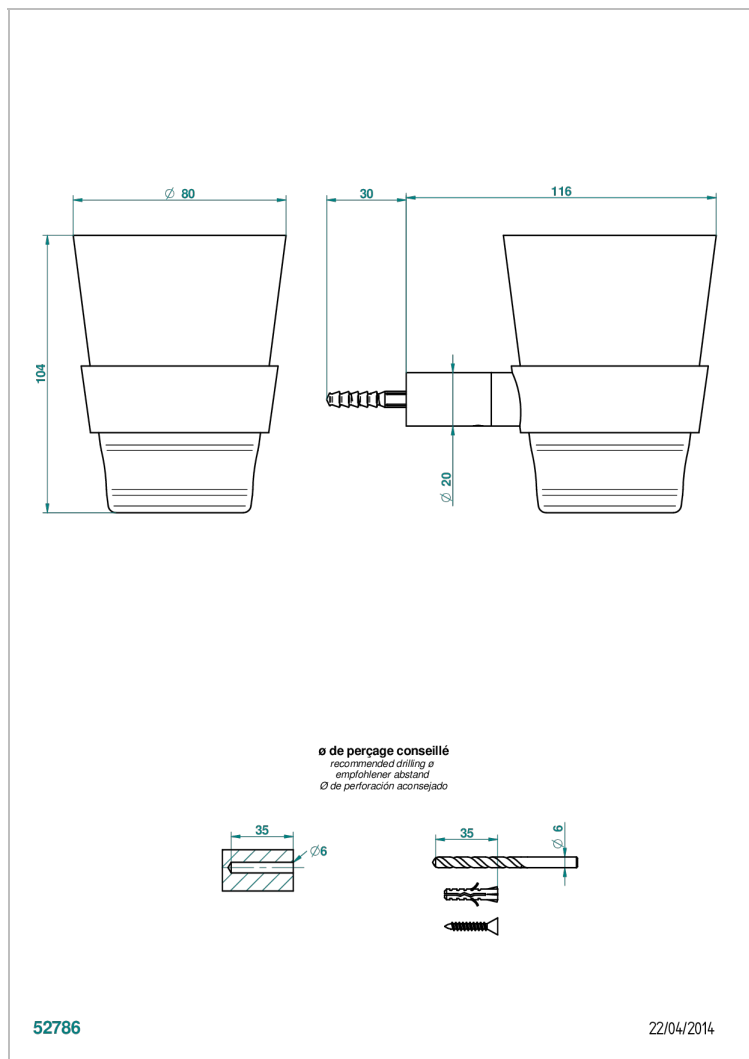

BEYOND CRYSTAL - CRISTAL COULEUR CHAMPAGNE

THG[®]
PARIS

U6J-536C

Porte-verre mural avec verre en cristal Baccarat

CARACTÉRISTIQUES

- Beyond Crystal - Cristal couleur Champagne
- Porte-verre mural avec verre en cristal Baccarat