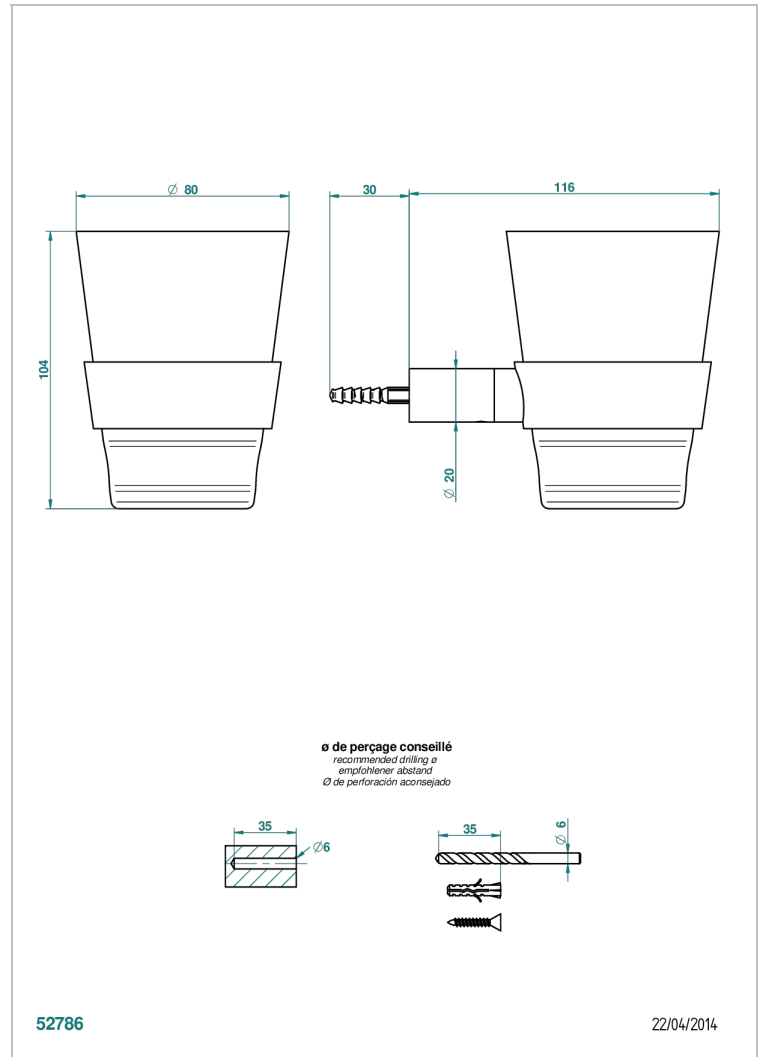

# BEYOND CRYSTAL - CRISTAL DE COLOR CHAMPAN

U6J-536C

Portavasos mural con vaso de cristal baccarat

THG<sup>®</sup>  
PARIS