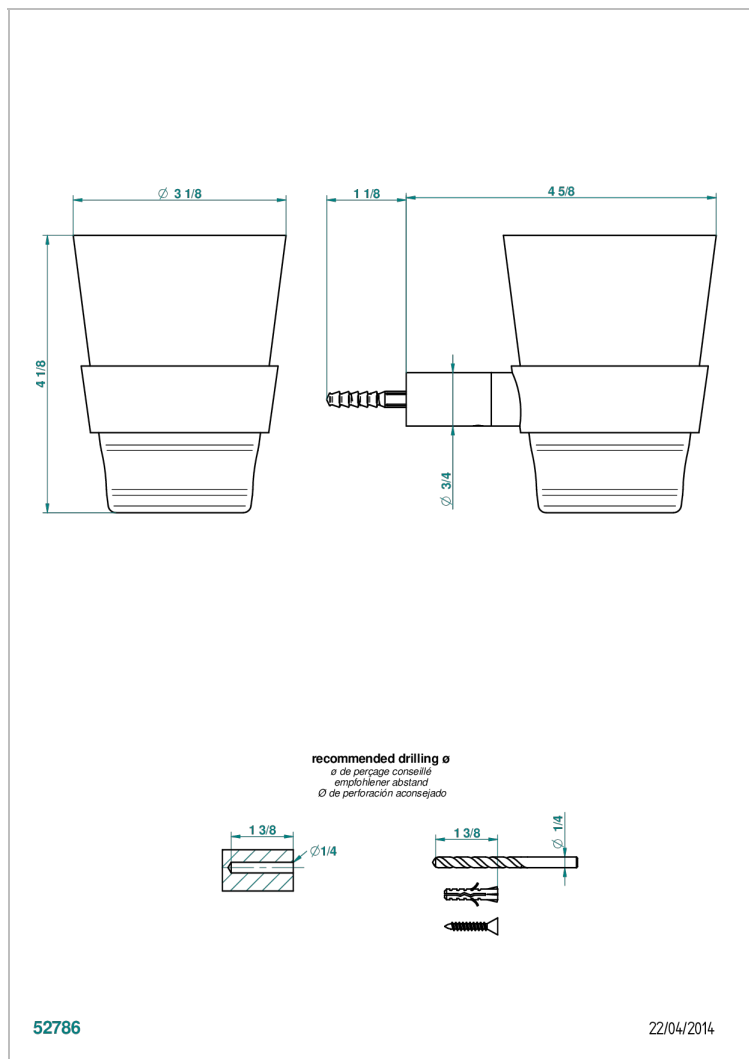

BEYOND CRYSTAL - CRISTAL COULEUR CHAMPAGNE

THG[®]
PARIS

U6J-536C

Porte-verre mural avec verre en cristal Baccarat

CARACTÉRISTIQUES

- Beyond Crystal - Cristal couleur Champagne
- Porte-verre mural avec verre en cristal Baccarat