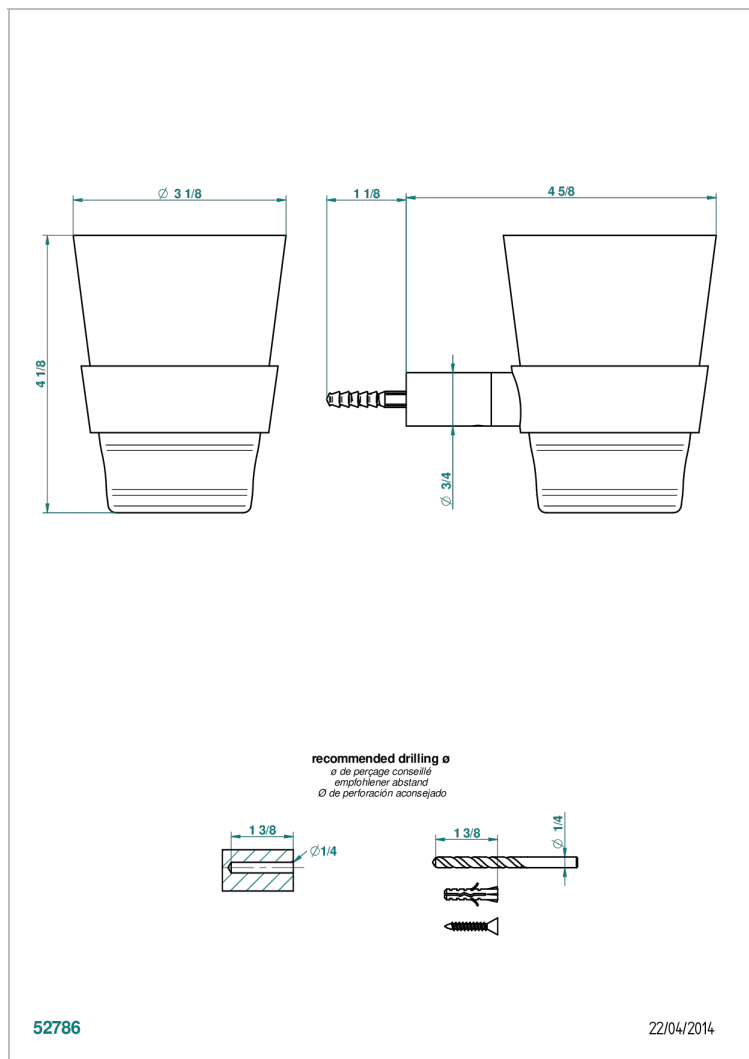

BEYOND CRYSTAL - CRISTAL DE COLOR CHAMPAN

U6J-536C

THG[®]
PARIS

Portavaso mural con vaso de cristal baccarat

CARACTERÍSTICAS

- Beyond Crystal - Cristal de color champán
- Portavaso mural con vaso de cristal baccarat