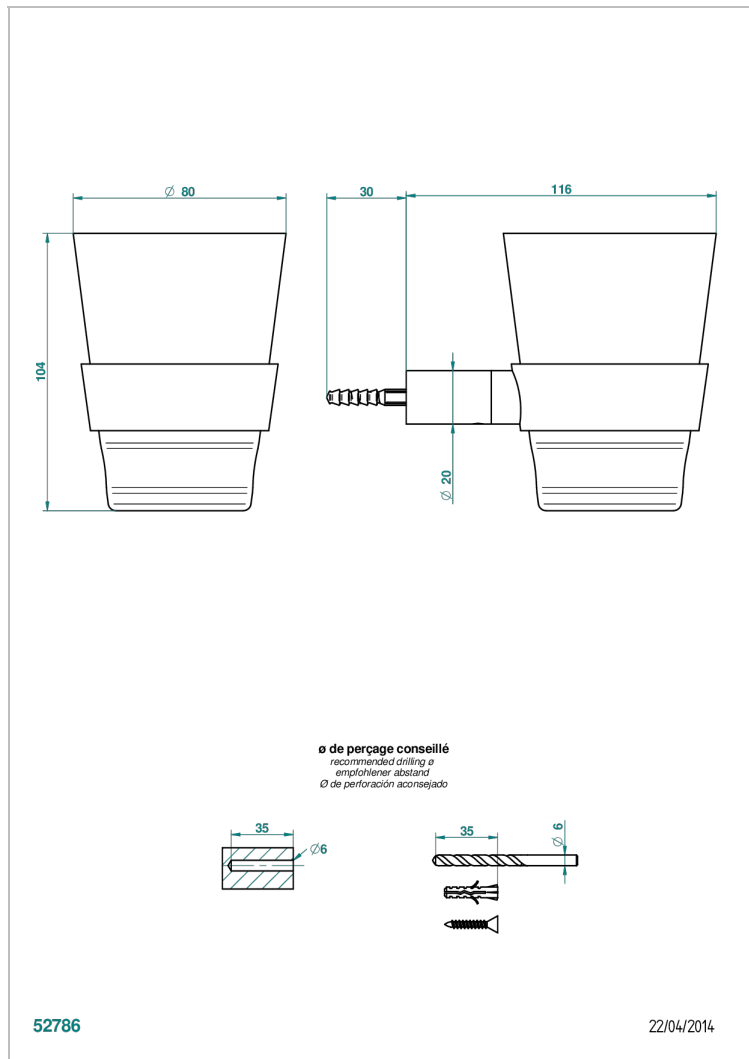

BEYOND CRYSTAL - CRISTAL COULEUR CHAMPAGNE

THG[®]
PARIS

U6J-536C

Porte-verre mural avec verre en cristal Baccarat

CARACTÉRISTIQUES

- Beyond Crystal - Cristal couleur Champagne
- Porte-verre mural avec verre en cristal Baccarat