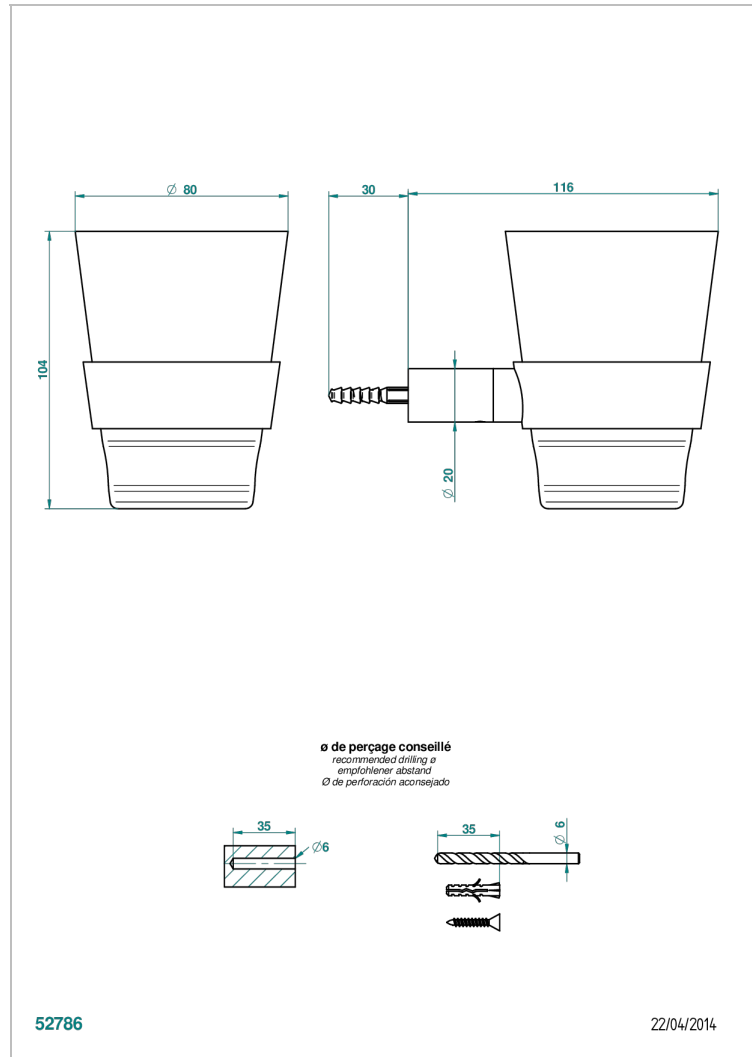

BEYOND CRYSTAL - CRISTAL DE COLOR CHAMPAN

U6J-536C

Portavasos mural con vaso de cristal baccarat

THG[®]
PARIS

CARACTERÍSTICAS

- Beyond Crystal - Cristal de color champán
- Portavasos mural con vaso de cristal baccarat