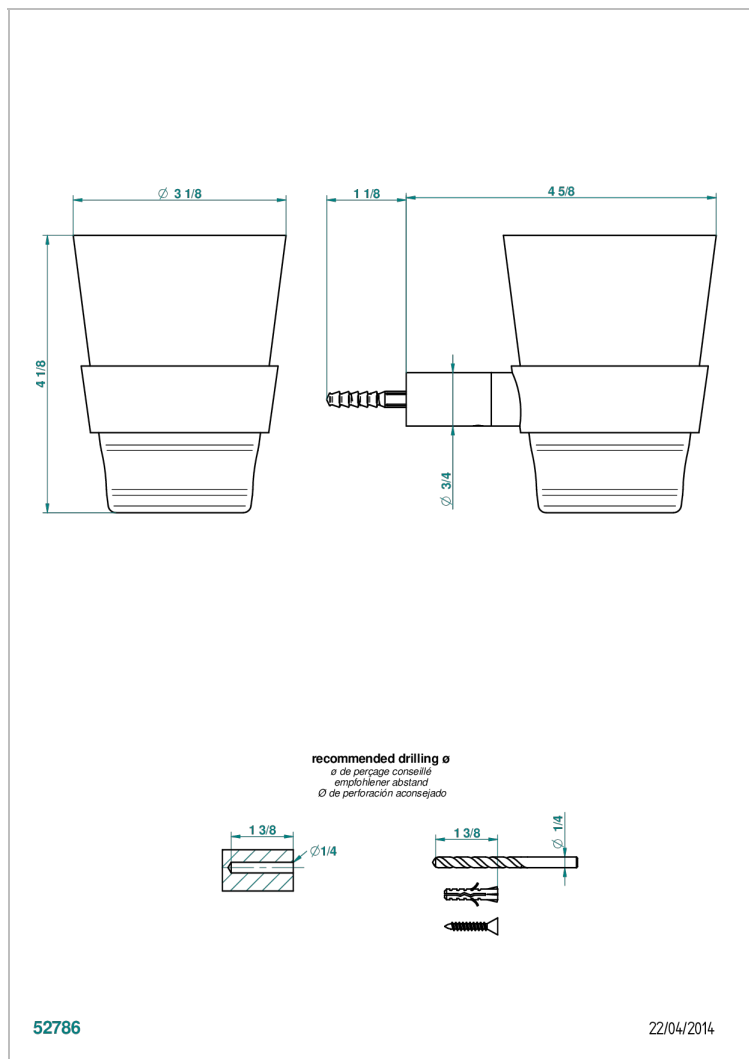

BEYOND CRYSTAL - CRISTAL COULEUR CHAMPAGNE

THG[®]
PARIS

U6J-536C

Porte-verre mural avec verre en cristal Baccarat

52786

22/04/2014

CARACTÉRISTIQUES

- Beyond Crystal - Cristal couleur Champagne
- Porte-verre mural avec verre en cristal Baccarat