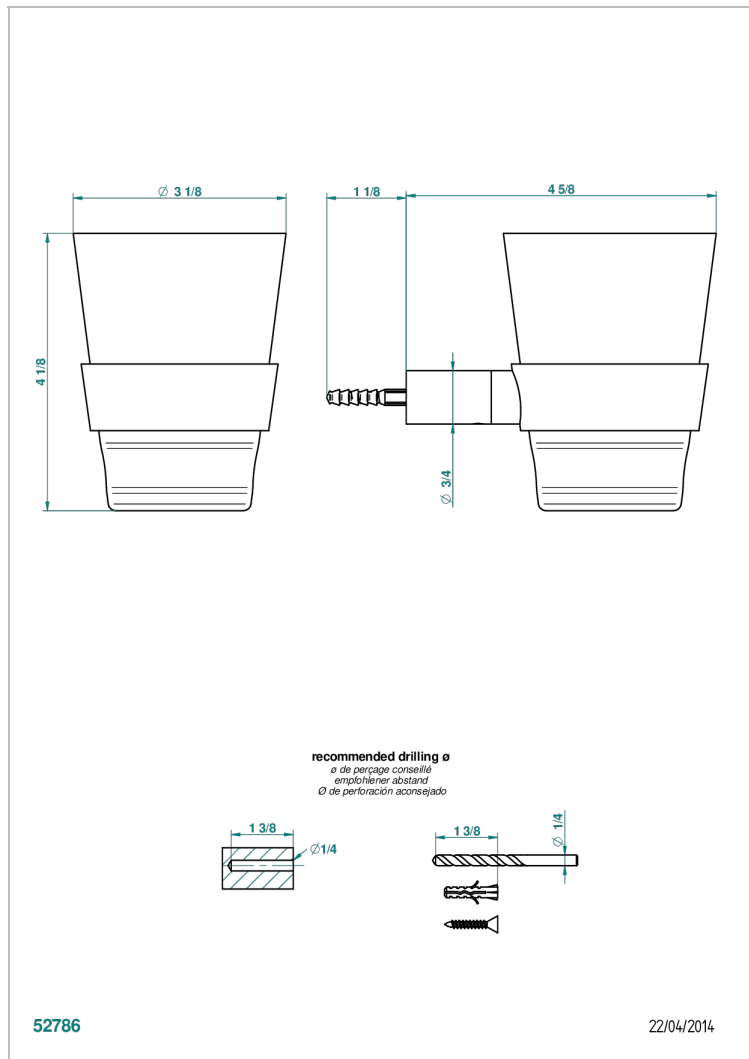

BEYOND CRYSTAL - CRISTAL DE COLOR CHAMPAN

U6J-536C

Portavaso mural con vaso de cristal baccarat

CARACTERÍSTICAS

- Beyond Crystal - Cristal de color champán
- Portavaso mural con vaso de cristal baccarat

ACABADOS DISPONIBLES